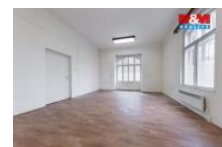

K prodeji, Komer ní prostory, 710 m2

íslo inzerátu (ID): 4390166 Datum vydání: 27.04.2026

Cena za nemovitost:

6 500 000 K

Lokalita:
Sokolov

Na okraji m sta Kraslice stojí výjime ný d m s historií sahající do roku 1903. Reprezentativní vila byla postavena jako sídlo prosperující podnikatelské rodiny v dob pr myslového rozmachu m sta. V pozd jších letech sloužila také pro pot eby cizinecké policie, díky emuž byla dlouhodob udržována.

D m je kompletn podsklepený a jeho interiéru dominuje velké centrální schodišt . V p ízemí se nachází 4 velké místnosti, jedna menší a prostor se sprchou a WC. V pat e jsou další 4 prostorné místnosti, koupelna a samostatné WC. Podkroví nabízí dv místnosti a p du s možností další vestavby.

Nemovitost je v dobrém, udržovaném, avšak p vodním stavu a nabízí ideální základ pro rekonstrukci. K domu náleží pozemky po obou stranách, kde lze vybudovat parkování.

Pro objekt existuje studie na p estavbu až na 7 bytových jednotek. Vila tak m že sloužit jako reprezentativní sídlo firmy, boutique hotel, klinika nebo zajímavý developerský projekt.

ID inzerátu ESO:	4390166
Inzerát aktualizován:	27.04.2026
Inzerát vydán:	11.03.2026
ID zakázky v RK:	900934025
Budova je z:	Cihla
Stav:	P ed rekonstrukcí
Vlastnictví:	Osobní
Nebytová plocha:	710 m2
Plocha pozemku:	616 m2
Užitná plocha:	710 m2
Kód zakázky:	934025