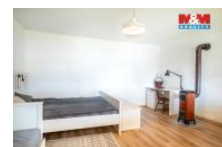

K prodeji, Chata, chalupa, stavba, 75 m²

Cena za nemovitost:

4 490 000 K

íslo inzerátu (ID): 4398443 Datum vydání: 27.04.2026

Lokalita:
Prachatice

Hledáte klid, soukromí a místo, kam můžete kdykoliv utéct z ruchu města? Právě pro vás je tu tato útulná chalupa v obci Lipovice.

Jednopodlažní dům o dispozici 1+1 a užité ploše 75 m² nabízí pohodlné zázemí jak pro víkendovou relaxaci, tak i pro trvalé bydlení. Půda je připravena pro další možnou vestavbu podkroví. Nemovitost je ve velmi dobrém stavu, takže můžete rovnou užívat bez nutnosti větších investic.

Chalupa ukrývá další prostory, jako je sklep, připravený pro pokládku na letní kuchyň, velkorysou stodolu.

Pozemek o velikosti 625 m² poskytuje dostatek soukromí, prostor pro bazén, posezení i realizaci vlastních předstáv. Klidná lokalita a příjemné okolí zaručí opravdový odpočinek i pohodu.

Ideální volba pro ty, kteří hledají kombinaci přírody, klidu a dostupnosti.

Pro více informací nebo domluvení prohlídky nás neváhejte kontaktovat.

ID inzerátu ESO:	4398443
Inzerát aktualizován:	27.04.2026
Inzerát vydán:	20.04.2026
ID zakázky v RK:	900935646
Poloha objektu:	adový
Budova je z:	Smíšená
Stav:	Velmi dobrý
Vlastnictví:	Osobní
Plocha:	75 m²
Plocha pozemku:	625 m²
Užitná plocha:	75 m²
Kód zakázky:	935646