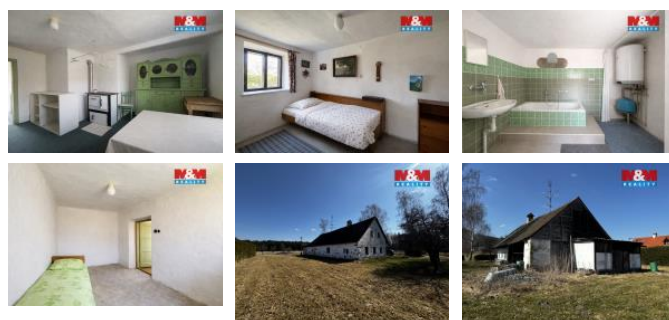

## K prodeji, Chata, chalupa, stavba, 85 m<sup>2</sup>

Cena za nemovitost:

**3 990 000 K**

íslo inzerátu (ID): 4396726 Datum vydání: 28.04.2026

Lokalita:  
**eský Krumlov**

Nabízíme k prodeji kamennou chalupu o dispozici 2+1 s užitnou plochou cca 85 m<sup>2</sup> v obci Klení u Benešova nad ěrnou. Jedná se o samostatn stojící objekt v klidné ásti obce s jedním nadzemním podlažím a p dou. K nemovitosti náleží pozemek o celkové vým ě 1 762 m<sup>2</sup>.

Chalupa je v p vodním stavu, ur ěna k rekonstrukci, což nabízí ideální p íležitost pro realizaci vlastních p edstav o bydlení i rekrea ním využití. Tradi ní kamenná konstrukce, prostorný pozemek vhodný pro zahradu, ovocný sad nebo další rozší ení.

V p ípad zájmu o více informací nebo domluvení prohlídky nás neváhejte kontaktovat.

ID inzerátu ESO:	4396726
Inzerát aktualizován:	28.04.2026
Inzerát vydán:	14.04.2026
ID zakázky v RK:	900936925
Poloha objektu:	Samostatný
Budova je z:	Kámen
Stav:	P ed rekonstrukcí
Vlastnictví:	Osobní
Plocha:	85 m <sup>2</sup>
Plocha pozemku:	1942 m <sup>2</sup>
Užitná plocha:	85 m <sup>2</sup>
Kód zakázky:	936925