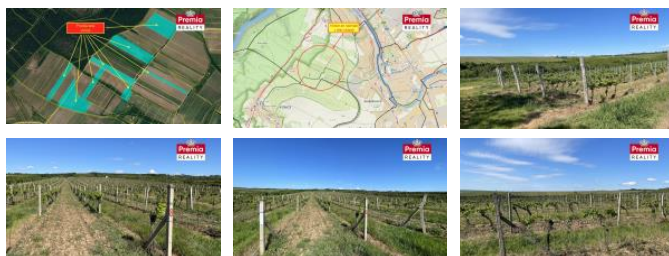

K prodeji, Pozemky, 86440 m2

íslo inzerátu (ID): 4404209 Datum vydání: 18.06.2026

Cena za nemovitost:

7 990 000 K

Lokalita:
Znojmo

Nabízíme k prodeji zemědělské pozemky o celkové výměře 86 440 m², z toho vinice zaujímají 81 406 m² a ostatní plocha činí 5 034 m².

Pozemky se nacházejí ve velmi žádané lokalitě na jižních svazích vinické trati Kraví hora v katastrálním území Nový Šaldorf – Sedlešovice s krásným výhledem na Znojmo. Leží na výhledově ekologického masívu s kyselými a minerálními půdami, které vínům dodávají nezaměnitelný minerální a kořenitý charakter.

Jižní orientace svahů zajišťuje maximální využití slunečního záření po celý den, což pozitivně ovlivňuje vyzrávání hroznů a kvalitu výsledného vína.

Pokud máte zájem o prodeje jsou rovněž velké vinice (viz příložená katastrální mapa). V současné době je zde obhospodáváno celkem 35 ha půdy – z toho 8,5 ha tvoří vlastní vinice, které jsou součástí této nabídky, a zbývající část je v nájmu.

Pro další informace nebo sjednání termínu prohlídky mě kontaktujte.

ID inzerátu ESO:	4404209
Inzerát aktualizován:	18.06.2026
Inzerát vydán:	13.05.2026
Plocha:	86440 m²
Plocha pozemku:	86440 m²

KONTAKTNÍ ÚDAJE:

Milan ELLER

Tel:

+420 774 723 303

Email:

eller@premiareality.cz

PREMIA Reality

Tel:

511115861

Adresa:

Mlýnská 326, 60200 Brno

Web: