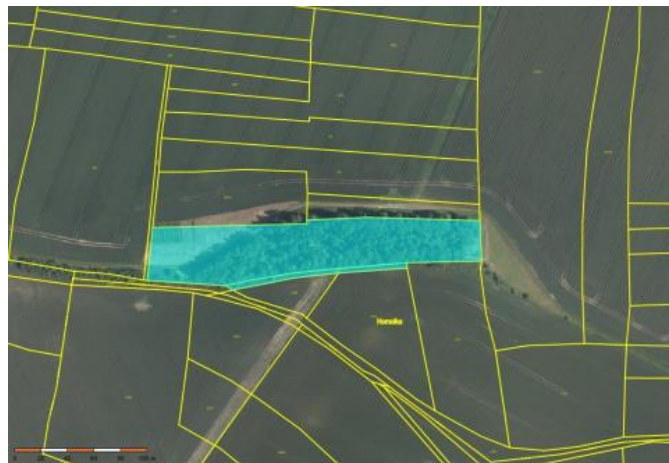

Podmínky prodeje:

- pozemek parc. č. 215/1, ostatní plocha
- pozemek parc. č. 1220, ostatní plocha

to vše zapsáno v katastru nemovitostí na LV č. 544 pro katastrální území Jíkev, obec Jíkev, u Katastrálního úřadu pro Středoevropský kraj, KP Nymburk.

Pozemky jsou v současnosti využívány jako zemědělská půda, na části pozemku je vysázen japonský topol (rychle rostoucí dřevina), stáří výsadby cca 2 roky. Pozemky nejsou zatíženy pachtem, evidovány v LPIS.

GPS souřadnice: 50.263253, 15.074732

ID inzerátu ESO:	4406169
Inzerát vydán:	26.05.2026
ID zakázky v RK:	55789
Plocha:	9913 m ²
Plocha pozemku:	9913 m ²

KONTAKTNÍ ÚDAJE:

Andrea Šálovská

Tel:

+420 732 430 136