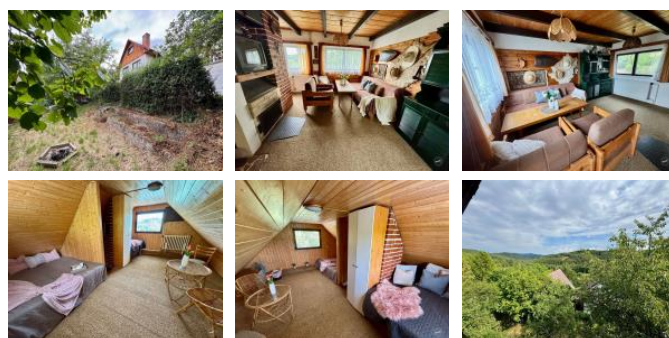

K prodeji, D m , 49 m2

číslo inzerátu (ID): 4346270 Datum vydání: 23.03.2026

Cena za nemovitost:

2 690 000 K

Lokalita:

Nabízím k prodeji t ípodlažní rekrea ní chatu obklopenou lesem v klidné lokalit ě nedaleko vodní nádrže Slapy. Celková vým ěra pozemku je 232 m2. V suterénu chaty se nachází kuchy ě, koupelna s toaletou a sklep. V p ězími je útulný obývací pokoj s krbem, který navozuje p ějemnou atmosféru a vybízí k odpo ěnku. V podkroví je prostor pro spaní. Patra jsou propojena a p ěchází po vnit ěních schodech. Chata je napojena na elekt ěnu s rozvody v m ědi, k dispozici je vrtaná studna o hloubce 28 m a septik. Vytáp ění kamny na tuhá paliva, které jsou rozvedeny do radiátoru v celé chat ě. Parkování je zajišt ěno na vlastním pozemku pro jedno auto. Nemovitost je ideální pro víkendový odpo ěnek, houba ění, ryba ění nebo koupání. Okolí nabízí krásnou p ěrodu, naprosté soukromí a výbornou dostupnost rekrea ěních aktivit. V docházkové vzdálenosti je autobusová zastávka se spojem na Dob ěš ě i P ěbram. PENB G.

ID inzerátu ESO:	4346270
Inzerát vydán:	14.07.2025
Inzerát aktualizován:	23.03.2026
ID zakázky v RK:	7220170
Budova je z:	Smíšená
Stav:	P ěd rekonstrukcí
Vlastnictví:	Osobní
Po ět byt ě v dom ě :	0
Užitná plocha:	49 m2
Plocha pozemku:	232 m2
Za ězení bytu:	áste ěn za ězený
Parkování:	Venkovní stání
Sít ě :	Elekt ěina
Plyn:	Není
Voda:	Vlastní studna
Vytáp ění:	Úst ední palivové
Podlahová plocha:	45 m2
Plocha zahrady:	232 m2
Zastav ěná plocha:	17 m2