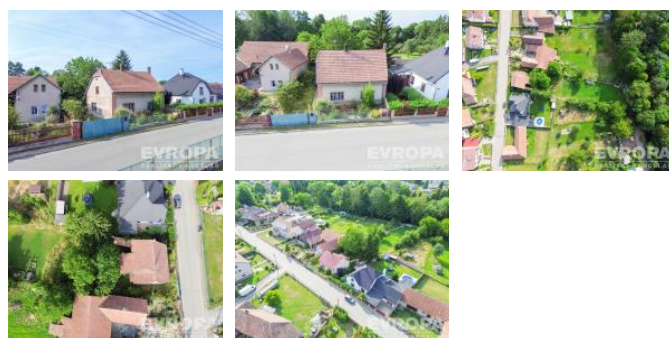

K prodeji, D m , 90 m²

íslo inzerátu (ID): 4406024 Datum vydání: 11.06.2026

Cena za nemovitost:

2 390 000 K

Lokalita:

Prodej rodinného domu v Rosicích u Chrasti s pozemkem 499 m²

Nabízíme k prodeji rodinný d m v obci Rosice u Chrasti. Nemovitost stojí na pozemku o vým e 499 m² a je napojena na plyn, elekt inu a obecní vodovod. Odpad je ešen septikem.

D m byl postaven v roce 1960 a jeho sou asný technický stav odpovídá dob vzniku – je vhodný ke kompletní rekonstrukci nebo k demolici s následnou novou výstavbou.

Pozemek se nachází v klidné ásti obce s dobrou dostupností do Chrasti a Chrudimi, základní ob anská vybavenost je v okolí. Díky velikosti a tvaru pozemku se nabízí možnost výstavby moderního rodinného domu dle vlastních p edstav.

ID inzerátu ESO:	4406024
Inzerát aktualizován:	11.06.2026
Inzerát vydán:	25.05.2026
ID zakázky v RK:	7249240
Poloha objektu:	Samostatný
Budova je z:	Cihla
Vlastnictví:	Osobní
Po et byt v dom :	1
Užitná plocha:	90 m ²
Plocha pozemku:	499 m ²
Za ízení bytu:	Neza ízený
Parkování:	Venkovní stání
Sít :	Elekt inu, Plyn
Plyn:	Zaveden
Voda:	Vodovod
Zastav ná plocha:	87 m ²