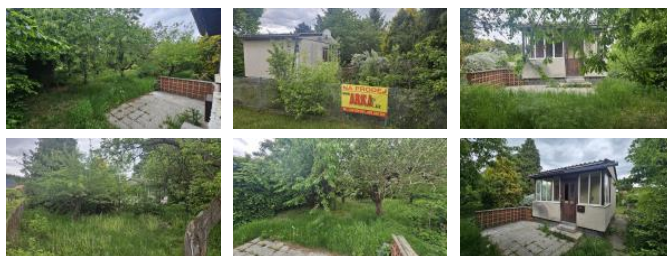

K prodeji, D m

íslo inzerátu (ID): 4391205 Datum vydání: 13.05.2026

Cena za nemovitost:

3 400 000 K

Lokalita:

Praha 6

Prodej zahradní - rekrea ní chaty v chatové osad ě na okraji Šáreckého údolí - Praha - Dejvice, ulice Na Pu álce. Zahrádková osada Jenerálka. Chata je vyklizená, p ipravená na modernizaci. Pozemek celkem 390 m2 a z toho je 21 m2 zastav ná plocha. Parkuje se na společném parkovišti u vstupu do chatové osady. K chat ě je možné dojet autem, vyložit náklad a pak auto zaparkovat na společném parkovišti. Chata má vlastní elektrickou p ípojku a p ípojku užitkové vody na zalévání / voda se na zimu zavírá /. Chata je montovaná na podezdívce. Na oploceném pozemku jsou ovocné stromy, záhonky na p stování zeleniny a travnatá ást. Chata není na trvalé bydlení, ale na rekrea ní užívání. Prohlídky nemovitosti po domluvě .

ID inzerátu ESO:	4391205
Inzerát aktualizován:	13.05.2026
Inzerát vydán:	16.03.2026
ID zakázky v RK:	0
Budova je z:	Montovaná
Stav:	Dobrý
Plocha pozemku:	390 m2
Terasa:	ANO
Užitná plocha:	21 m2
Podlahová plocha:	21 m2
Plocha zahrady:	369 m2
Zastav ná plocha:	21 m2