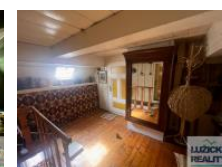

ID inzerátu ESO:	4395336
Inzerát vydán:	10.04.2026
ID zakázky v RK:	0
Budova je z:	Smíšená
Stav:	Před rekonstrukcí
Plocha pozemku:	7825 m ²
Užitná plocha:	120 m ²
Podlahová plocha:	120 m ²
Plocha sklepa:	12 m ²
Zastavěná plocha:	101 m ²