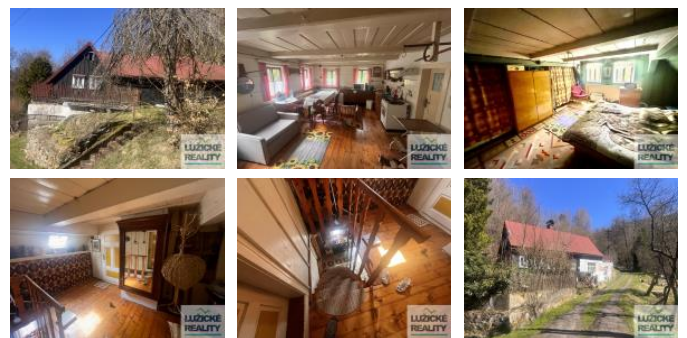

K prodeji, D m

íslo inzerátu (ID): 4395336 Datum vydání: 04.06.2026

Cena za nemovitost:

4 500 000 K

Lokalita:
D ín

Prodej stylové chalupy s velkým pozemkem v srdci Lužických hor Kytlice, ást Falknov

Hledáte místo, kde si opravdu odpo ínete od ruchu m sta? Nabízíme k prodeji kouzelnou, více než stoletou chalupu v malebné obci Kytlice, v klidné ásti Falknov, která je vyhlášená svou atmosférou a krásnou okolní p írodou.

Chalupa stojí na pozemku o celkové vým e 7 825 m², p í emž zastav ná plocha íní 101 m². Velkou výhodou je, že všechny pozemky se nacházejí v intravilánu obce, což zajiš uje pohodlnou dostupnost a široké možnosti využití pozemku nap íklad pro rekreaci, zahradni ení i odpo ínek.

Nemovitost se nachází mimo hlavní ást obce, což zajiš uje maximální soukromí, klid a ní ím nerušený kontakt s p írodou. Okolí tvo í nádherná krajina Lužických hor lesy, louky a ísté ovzduší vytvá ejí ideální podmínky pro rekreaci i aktivní život. V blízkosti najdete turistické a cyklistické trasy, p írodní koupališ í i adu zajímavých výletních míst.

ID inzerátu ESO:	4395336
Inzerát aktualizován:	04.06.2026
Inzerát vydán:	10.04.2026
ID zakázky v RK:	0
Budova je z:	Smíšená
Stav:	P ed rekonstrukcí
Plocha pozemku:	7825 m ²
Užitná plocha:	120 m ²
Podlahová plocha:	120 m ²
Plocha sklepa:	12 m ²
Zastav ná plocha:	101 m ²