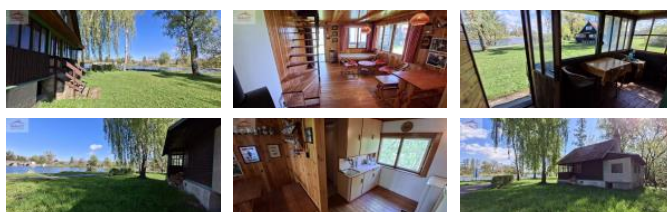

K prodeji, D m

číslo inzerátu (ID): 4401556 Datum vydání: 30.04.2026

Cena za nemovitost:

1 690 000 K

 Lokalita:
P erov

Nabízíme k prodeji rekreační chatu umístěnou v rekreační lokalitě obce Nové Dvory, místní části Lipníku nad Bevou. Jedná se o levou část dvojchaty s vlastním .evidením, jež je součástí samostatné stavební parcely pod chatou, kdy především prodeje je také samostatná parcela 122 m² kolem levé části dvojchaty. V okolí jsou další rekreační chaty, cyklostezka Beva a eka Beva. Chata má betonové základy s izolací proti zemní vlhkosti, 1NP je v části zděná a z části dřevěná, podkroví je dřevěné, stropy také dřevěné. Střecha sedlová s eternitovou krytinou. Venkovní fasáda z dřevěného obkladu a hrubé omítky. V 1NP je prosklená veranda, obývací pokoj s krbem, kuchyňský kout, chodbička, samostatné WC a koupelna se sprchovým koutem a umyvadlem. Z obývacího pokoje je přístupné po dřevěném schodišti obytné podkroví se dvěma pokoji a chodbičkou. Odpady jsou svedeny do jímky, užitková voda z vlastní studny, pitná voda je v blízkosti chaty. V dosahu je Rybník Jadran s pláží. Prodávající si vyhrazuje právo vybrat kupujícího na základě jím zvolených kritérií. K prodeji rekreační chaty 3+kk ve vyhledávané rekreační lokalitě vhodné k rybaření a rekreaci v obci Nové Dvory, Lipník nad Bevou.

ID inzerátu ESO:	4401556
Inzerát vydán:	30.04.2026
ID zakázky v RK:	0
Budova je z:	Smíšená
Stav:	Velmi dobrý
Plocha pozemku:	161 m ²
Užitná plocha:	57 m ²
Podlahová plocha:	57 m ²
Plocha zahrady:	122 m ²
Zastavěná plocha:	42 m ²