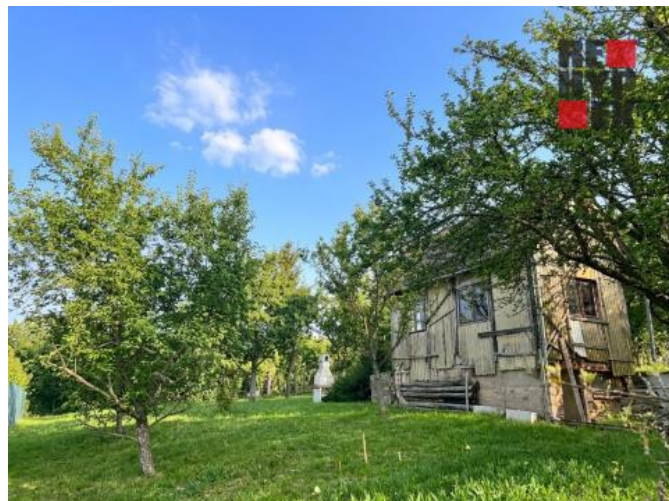

K prodeji, D m

íslo inzerátu (ID): 4407654 Datum vydání: 03.06.2026

Cena za nemovitost:

1 199 000 K

Lokalita:
Jičín

nabízíme ke koupi krásnou udržovanou zahradu se vzrostlými stromy o výměře 840 m². Na pozemku je postavena podsklepená chata určená k rekonstrukci. Zahrada má krásný výhled na krajinu v okolí Jičína. Pozemek je nově oplocen, přijezd autem až na pozemek, elektrika je na hranici pozemku, voda je připravena na vrt.

ID inzerátu ESO:	4407654
Inzerát vydán:	03.06.2026
ID zakázky v RK:	2081
Budova je z:	Smíšená
Stav:	Před rekonstrukcí
Plocha pozemku:	840 m ²
Užitná plocha:	16 m ²
Podlahová plocha:	16 m ²
Zastavěná plocha:	16 m ²