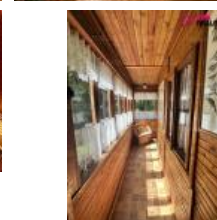

K prodeji, D m

íslo inzerátu (ID): 4410393 Datum vydání: 22.06.2026

Cena za nemovitost:

2 799 000 K

Lokalita:
Ústí nad Orlicí

Exkluzivn v prodeji udržovaná dřevná chata o dispozici 2+1 v oblíbené rekreační oblasti Pastviny u Klášterce nad Orlicí. Chata se nachází v klidném lesním prostředí, v bezprostřední blízkosti cca 100 metrů od Pastvinské p. ehrady. Chata má zastavěnou plochu 39 m² a je ve velmi dobrém technickém stavu. Stavba je napojena na elektinu, zdroj vody je řešen p ípojkou z místního pramene a odpad je sveden do žumpy. Stavba i pozemek pod chatou jsou v osobním vlastnictví. Okolní zahrada je ve vlastnictví společnosti Lesy České republiky. Nabízí se Vám ideální zázemí pro relaxaci, rybaření, koupání, turistiku i vodní sporty. Pro bližší informace a prohlídku kontaktujte naši bezplatnou infolinku.

ID inzerátu ESO:	4410393
Inzerát vydán:	22.06.2026
ID zakázky v RK:	13624
Budova je z:	Dřevostavba
Stav:	Velmi dobrý
Plocha pozemku:	39 m²
Balkón:	ANO
Užitná plocha:	105 m²
Podlahová plocha:	105 m²
Zastavěná plocha:	39 m²