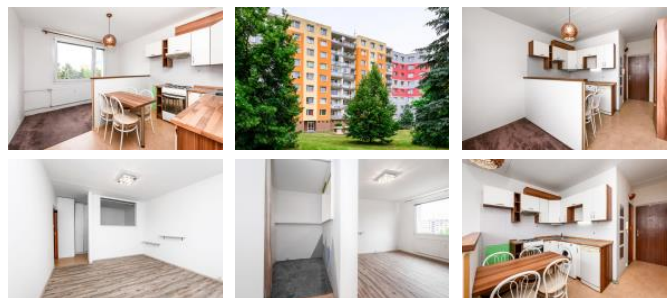

Součástí bytu je kuchyňská linka včetně plynového sporáku, digestože, myčky nádobí, ledničky, pračky, dále šatní skříň a botník.

Vytápění je ústřední (Plzeňská teplotrenská), totéž dodávka teplé vody. Na vše jsou samostatná měřidla. Středová poloha bytu v zatepleném domě přispívá nejen k vyššímu tepelnému komfortu, zvláště v zimních měsících, ale také k úspoře nákladů na jeho vytápění.

Nemovitost se nachází v klidné lokalitě s výbornou dopravní dostupností a občanskou vybaveností. V docházkové vzdálenosti najdete hypermarket Albert, lékárnu Dr. Max, drogerii dm a další obchody a služby. Dopravní dostupnost zajišťují blízké zastávky tramvaje č. 4 a autobusových linek č. 30, 33 a 40. Lokalita zároveň nabízí široké možnosti rekreace. V okolí se nachází soustava Boleveckých rybníků a rozsáhlé lesy s vyhlídkovým vrcholem Krkavec.

Konečná cena včetně provize RK, kompletního právního servisu a advokátní úschovy kupní ceny činí 4.290.000 K. Pro bližší informace a domluvení prohlídky volejte na uvedený mobilní telefon.

ID inzerátu ESO:	4406053
Inzerát vydán:	25.05.2026
ID zakázky v RK:	1226
Budova je z:	Panel
Stav:	Po rekonstrukci
Vlastnictví:	Osobní
Umístění:	8. podlaží
Obytná plocha:	41 m²
Užitná plocha:	39 m²
Podlahová plocha:	41 m²
Plocha sklepa:	2 m²

KONTAKTNÍ ÚDAJE:

Adéla Hoblíková

Tel:

+420736402442

Email:

hoblikova@idea-reality.cz

Idea Reality s.r.o.

Tel:

777678313

Adresa:

**náměstí Republiky 133/19,
30100 Plzeň**

Web:

www.idea-reality.cz