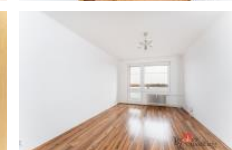

Cena za nemovitost:

5 250 000 K

Lokalita:
Praha 9

Nabízíme ke koupi sv tlý byt o dispozici 1+kk v žádané lokalitě Praha 9 – Let any, ulice Místecká. Lokalita vyniká výbornou dopravní dostupností a kompletní ob anskou vybaveností v bezprost edním okolí.

Byt se nachází ve 12. podlaží udržovaného panelového domu ve velmi dobrém technickém stavu. Díky vyššímu patru nabízí p íjemný výhled, dostatek sv tla i soukromí. Energetická náro nost budovy je t ídy B.

Dispozice zahrnuje hlavní obytný prostor s kuchy ským koutem, koupelnu s vanou, vstupní chodbu a prostornou ložzii, která poskytuje další využitelný prostor. K bytu náleží sklepní kóje. Vstup do bytu je zajišt n bezpečnostními dve mi.

Byt je v osobním vlastnictví a p edstavuje ideální volbu jak pro vlastní bydlení, tak i jako investici p íležitost. M sí ní náklady na bydlení iní p íbližn 4 000 K .

V docházkové vzdálenosti se nachází stanice metra C Let any, obchodní centrum OC Let any, zimní stadion, parky, cyklostezky a veškeré služby potřebné pro komfortní m stské bydlení.

V p ípad zájmu o bližší informace i domluvení prohlídky nás neváhejte kontaktovat.

Prodávající si vyhrazuje právo na výb r kupujícího.

ID inzerátu ESO:	4401233
Inzerát vydán:	29.04.2026
ID zakázky v RK:	31102
Budova je z:	Panel
Stav:	Velmi dobrý
Vlastnictví:	Osobní
Umíst ní:	12. podlaží
Obytná plocha:	31 m2
Ložzie:	3m2
Užitná plocha:	31 m2
Plocha sklepa:	2 m2

KONTAKTNÍ ÚDAJE:

Broker Consulting, a.s.

Tel:

+420 800 100 164

Email:

okrealitnisluzby@bcas.cz