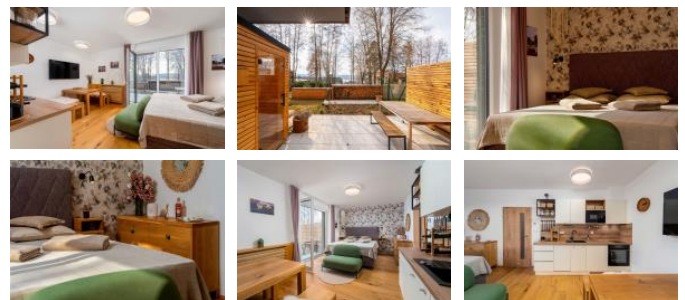

- •Obytná plocha bytu: 31,3 m²
- •Zahrada: 129,0 m²
- •Terasa: 18,5 m²
- •Sklep: 2,9 m²

Jednotka se prodává ve vysokém standardu provedení. Sou ástí ceny jsou kvalitní podlahové krytiny, obklady, sanita, dve e i sklepní kóje. Interiér je vybaven zakázkovým nábytkem z masivu a prémiovými dekora ními dopl ky. P ístup do apartmánu je zajišt n bezkontaktní kartou a parkování se nachází p ímo p ed domem. Pro majitele je k dispozici možnost profesionální správy a pronájmu formou fullservice, v etn marketingu, zajišt ní obsazenosti, úklidu a technické údržby. V dom je také možnost využití kolárny.

Lokalita Lipno nad Vltavou pat í mezi nejvyhledávan ější rekrea ní destinace v R s celoro ní poptávkou. V lét nabízí vodní sporty, pláže, jachting a cyklostezky, v zim lyža ský areál, b žky a bruslení na zamrzlé hladin ě jezera. V bezprost edním okolí najdete restaurace, kavárny, obchody, Aquaworld, Stezku korunami strom ě, bike park i marínu.

- Výhled na vodní hladinu
- Lokalita v centru Lipna, ale zároveň v soukromí u lesa
- Rozlehlá terasa se zahradou a saunou
- Sklepní kóje již v cen
- Možnost profesionální správy a pronájmu

Apartment je vhodný jak pro vlastní rekreaci, tak jako bezpečná dlouhodobá investice s potenciálem stabilního výnosu a r stu hodnoty. Pro více informací a domluvení prohlídky nás kontaktujte.

KONTAKTNÍ ÚDAJE:

Marek Ertl

Tel:

420601005006,

Email:

m.ertl@group-df.cz

Lipno Real

Tel:

774884204

Adresa:

Lipno nad Vltavou 71,
44001 Lipno

Web:

www.lipno-real.cz

ID inzerátu ESO:	4393996
Inzerát aktualizován:	10.06.2026
Inzerát vydán:	02.04.2026
ID zakázky v RK:	1484321
Budova je z:	Cihla
Stav:	Velmi dobrý