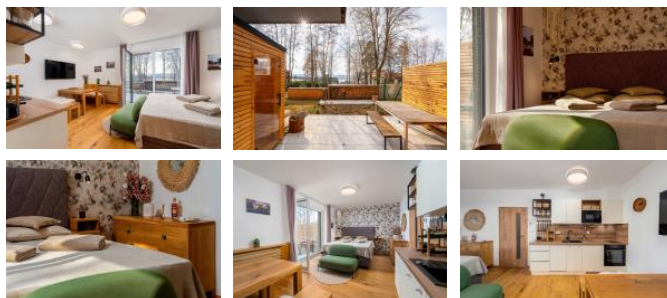

- •Obytná plocha bytu: 31,3 m²
- •Zahrada: 129,0 m²
- •Terasa: 18,5 m²
- •Sklep: 2,9 m²

Jednotka se prodává ve vysokém standardu provedení. Sou ástí ceny jsou kvalitní podlahové krytiny, obklady, sanita, dve e i sklepní kóje. Interiér je vybaven zakázkovým nábytkem z masivu a prémiovými dekora ními dopl ky. P ístup do apartmánu je zajišt n bezkontaktní kartou a parkování se nachází p ímo p ed domem. Pro majitele je k dispozici možnost profesionální správy a pronájmu formou fullservice, v etn marketingu, zajišt ní obsazenosti, úklidu a technické údržby. V dom je také možnost využití kolárny.

Lokalita Lipno nad Vltavou pat í mezi nejvyhledávan ější rekrea ní destinace v R s celoro ní poptávkou. V lét nabízí vodní sporty, pláže, jachting a cyklostezky, v zim lyža ský areál, b žky a bruslení na zamrzlé hladin ě jezera. V bezprost edním okolí najdete restaurace, kavárny, obchody, Aquaworld, Stezku korunami strom , bike park i marínu.

- Výhled na vodní hladinu
- Lokalita v centru Lipna, ale zároveň v soukromí u lesa
- Rozlehlá terasa se zahradou a saunou
- Sklepní kóje již v cen
- Možnost profesionální správy a pronájmu

Apartment je vhodný jak pro vlastní rekreaci, tak jako bezpe ná dlouhodobá investice s potenciálem stabilního výnosu a r stu hodnoty. Pro více informací a domluvení prohlídky nás kontaktujte.

KONTAKTNÍ ÚDAJE:

Marek Ertl

Tel:

420601005006,

Email:

m.ertl@group-df.cz

Lipno Real

Tel:

774884204

Adresa:

Lipno nad Vltavou 71,
44001 Lipno

Web:

www.lipno-real.cz

ID inzerátu ESO:	4393996
Inzerát vydán:	02.04.2026
ID zakázky v RK:	1484321
Budova je z:	Cihla
Stav:	Velmi dobrý
Vlastnictví:	Osobní