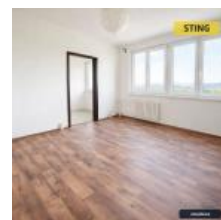

Velkou výhodou je, že byt je aktuálně pronajatý – nájemce zde žije delší dobu a má zájem v nájmu pokračovat. Díky tomu se jedná i o zajímavou investici s možností okamžitého výnosu.

Byt se nachází na okraji sídliště, což zajišťuje příjemné a klidné bydlení s krásným výhledem do okolní přírody. Lokalita nabízí ideální kombinaci dostupnosti městské infrastruktury a blízkosti zeleně – v okolí najdete dostatek prostoru pro procházky, sport i relaxaci.

Město Kopivnice je vyhledávané pro svou občanskou vybavenost, dobrou dopravní dostupnost a blízkost Beskydy, které nabízejí široké možnosti volnočasových aktivit po celý rok.

Pro více informací nebo domluvení prohlídky nás neváhejte kontaktovat. Do konce dubna 2026 nabízíme prostřednictvím našeho partnera úrokovou sazbu od 4,69 % p.a. Více informací Vám sdělí náš specialista na prohlídce.

ID inzerátu ESO:	4401377
Inzerát vydán:	30.04.2026
ID zakázky v RK:	135511
Budova je z:	Panel
Stav:	Dobrý
Vlastnictví:	Osobní
Umístění:	8. podlaží
Obytná plocha:	45 m²
Užitná plocha:	43 m²
Podlahová plocha:	45 m²

KONTAKTNÍ ÚDAJE:

Zákaznický servis

Tel:

800 103 010,602 741

829,602 741 829

Email:

klientsky.servis@rksting.cz

Realitní kancelář

STING

Tel:

Adresa:

1. máje 540, 73961 Tinec

Web:

www.rksting.cz