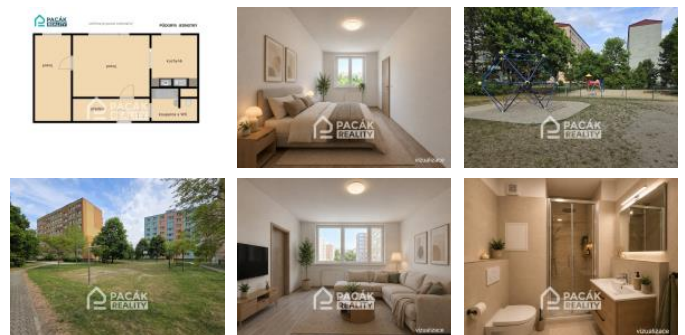

Pak pro vás máme nabídku bytu v oblíbené lokalitě sídliště Zahradní.

Nabízíme k prodeji družstevní byt o dispozici 2+1, situovaný v 5. nadzemním podlaží panelového domu s výtahem v Lipníku nad Bečvou.

Byt je v perfektním stavu a je určen především k rekonstrukci, což novému majiteli nabízí možnost upravit si bydlení dle vlastních představ. Přikládáme možné vizualizace. V minulosti probíhala pouze úprava bytového jádra, které je obloženo.

Dispozice bytu nabízí vstupní chodbu, kuchyni, obývací pokoj, samostatnou ložnici a koupelnu s toaletou. Díky orientaci bytu přináší jednotka příjemný světlový dojem. V suterénu sklepní kóje a společné prostory jako kolárna a kočárkárna.

ID inzerátu ESO:	4403968
Inzerát aktualizován:	18.05.2026
Inzerát vydán:	12.05.2026
Budova je z:	Panel
Stav:	Velmi dobrý
Vlastnictví:	Družstevní
Umístění:	5. podlaží
Obytná plocha:	45 m <sup>2</sup>
Užitná plocha:	45 m <sup>2</sup>