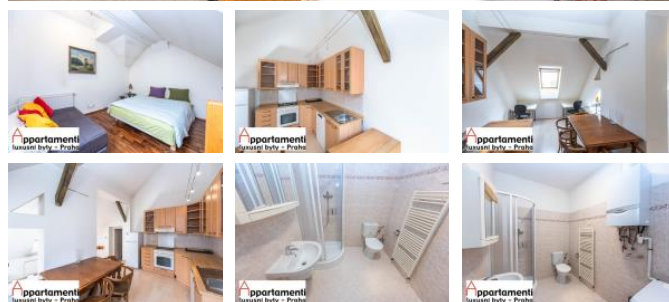

ID inzerátu ESO:	4403929
Inzerát vydán:	12.05.2026
ID zakázky v RK:	7440810
Budova je z:	Cihla
Stav:	Velmi dobrý
Vlastnictví:	Ostatní
Umístění:	7. podlaží
Obytná plocha:	516 m2
Plocha pozemku:	516 m2
Bytové jádro:	Zděné
Parkování:	Není
Sít :	Elektrická, Plyn
Plyn:	Zaveden
Voda:	Vodovod