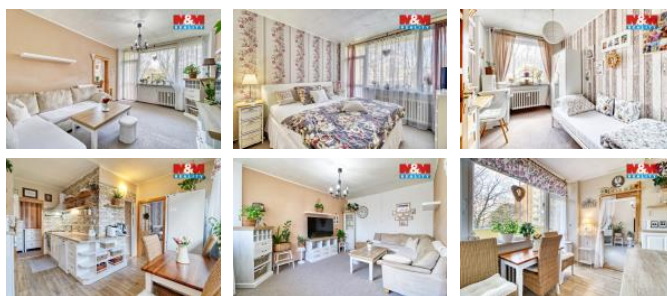

K prodeji, Byt 2+1

íslo inzerátu (ID): 4400165 Datum vydání: 28.04.2026

Cena za nemovitost:

2 300 000 KLokalita:
Most

Nabízíme k prodeji prostorný byt 2+1 v panelovém domě se dvěma výtahy. Byt o výměře 63 m² v osobním vlastnictví prošel úpravami dle vkusu současných majitelů, kteří byt rozdělili dispozičně na 3+1. Výhodou jsou totiž lodžie přístupné z kuchyně, obývacího pokoje a ložnice. Byt je celkově ve velmi dobrém stavu. V domě je kamerový systém a zabezpečení vstupu pouze s klíčem. U domu je dostatek hřiště. Veškerá občanská vybavenost v docházkové vzdálenosti. V obci jsou školy, školky, obchody, banky i dostatek kulturního vyžití. V dojezdové vzdálenosti je jezero Most. Další sportovní a jiné vyžití je v dojezdové vzdálenosti v přilehlých městech Most a Teplice. Nemovitost je ideální volbou nejen pro rodinu, ale i jako investice. Nutno zmínit také množství turistických i cyklistických stezek Podkrušnohoří nebo nedaleký sportovní areál Klíny. Nenechte si ujít tuto výjimečnou nabídku a zarezervujte si včas svůj prohlídkový termín u makléře. S financováním pomůže naše hypocentrum.

ID inzerátu ESO:	4400165
Inzerát vydán:	24.04.2026
Inzerát aktualizován:	28.04.2026
ID zakázky v RK:	900939261
Budova je z:	Panel
Stav:	Velmi dobrý
Vlastnictví:	Osobní
Lodžie:	ANO
Užitná plocha:	63 m ²
Kód zakázky:	939261