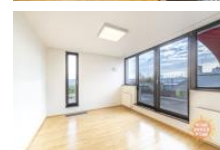

V bytě jsou použity kvalitní materiály, velkoformátová odhlučňovací okna zajišťují dostatek světla. Moderní bydlení v oblíbené a dobře dostupné lokalitě Prahy 5. Strategická poloha nabízí veškerý komfort městského života skloubeného s přírodou. Hned u domu je park, díky čemuž bydlení nabízí možnosti relaxace v přírodě. Kompletní občanská vybavenost v okolí - nedaleko obchodní centrum, fitness, kino, restaurace, kavárny, mateřské i základní školy. Skvělá dopravní dostupnost - zastávka tramvaje přímo před domem, stanice metra B nedaleko.

ID inzerátu ESO:	4337960
Inzerát aktualizován:	24.05.2026
Inzerát vydán:	03.06.2025
ID zakázky v RK:	78389
Budova je z:	Cihla
Stav:	Velmi dobrý
Vlastnictví:	Osobní
Umístění:	7. podlaží
Obytná plocha:	174 m²
Terasa:	87m²
Užitná plocha:	86 m²
Podlahová plocha:	174 m²
Plocha sklepa:	2 m²