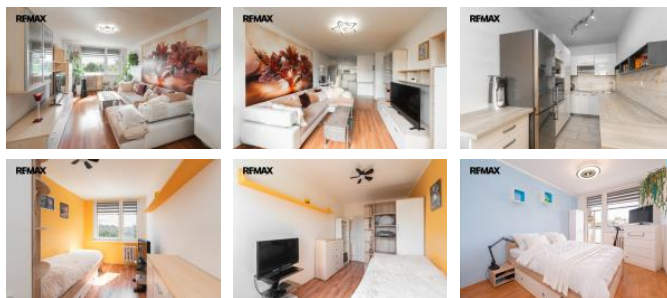

Byt je vhodný jak pro vlastní bydlení, tak jako zajímavá investí ní p íležitost.

Prodávající si vyhrazuje právo vybrat kupujícího na základ ím zvolených kritérií.

ID inzerátu ESO:	4413470
Inzerát vydán:	10.07.2026
ID zakázky v RK:	443742
Budova je z:	Panel
Stav:	Dobrý
Vlastnictví:	Osobní
Umíst ní:	4. podlaží
Obytná plocha:	64 m ²
Lodžie:	5m ²
Užitná plocha:	64 m ²
Plocha sklepa:	3 m ²
Zastav ná plocha:	1003 m ²