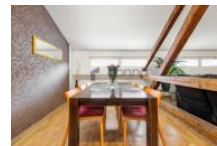

Horní patro nabízí 2 samostatné pokoje se střešními okny dodávající dostatek přirozeného osvětlení.

Dispozice bytu nabízí praktické rozdělení jednotlivých zón a příjemnou míru soukromí. Zajímavost mu dodává samotný podkrovní prostor s dřevěnými trámy, světlá a dobře vyřešená osvětlení. Celoroční pohodlí - topení a ohřev vody zajišťuje vlastní elektrokotel s radiátory.

Osobní vlastnictví (SVJ).

Msítní náklady: 2 800 K včetně fondu oprav + zálohy na elektřinu.

Bonus: příjem z pronájmu společných prostor.

Vršovice patří mezi dlouhodobě velmi vyhledávanou lokalitu nabízející kombinaci městského života a zeleně. Samozřejmě je veškerá občanská vybavenost - obchody, restaurace, školy a další služby, což činí život v této lokalitě velmi pohodlným. Skvělá dostupnost městské dopravy (MHD) zajišťuje rychlé spojení s centrem města.

V případě zájmu o prohlídku nás kontaktujte.

ID inzerátu ESO:	4394051
Inzerát aktualizován:	09.07.2026
Inzerát vydán:	03.04.2026
ID zakázky v RK:	11333
Budova je z:	Cihla
Stav:	Velmi dobrý
Vlastnictví:	Osobní
Umístění:	5. podlaží
Obytná plocha:	145 m²
Užitná plocha:	145 m²