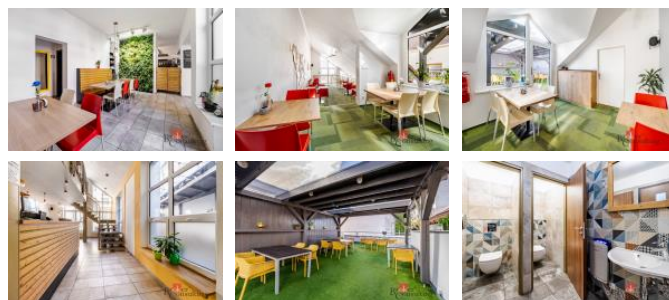

Nemovitost představuje výjimečnou obchodní příležitost s širokými možnostmi budoucího využití. Kromě zavedeného gastro provozu nabízí také významný potenciál pro rekonstrukci a přestavbu na bytové jednotky či menší bytový dům. Objekt s užitnou plochou téměř 200 m² se nachází na pozemku o výměře 163 m² a díky své poloze v atraktivní lokalitě s převážně rezidenční zástavbou je ideální jak pro komerční, tak rezidenční záměry.

Interiér domu prošel kompletní rekonstrukcí v roce 2020 a nemovitost je ve velmi dobrém technickém stavu. Vytápění je zajištěno plynovým kotlem, k dispozici jsou veškeré inženýrské sítě – voda, kanalizace, elektřina i plyn. Dispoziční řešení umožňuje flexibilní úpravy podle potřeb budoucího majitele, a už pro vlastní podnikání, dlouhodobý pronájem nebo moderní městské bydlení.

Lokalita patří mezi nejvyhledávanější části města. V bezprostředním okolí se nachází nemocnice, poliklinika, školy, školky, obchody i zastávky MHD. Ulice Lidická nabízí výbornou dopravní dostupnost, kompletní občanskou vybavenost a zároveň klidné prostředí vhodné pro bydlení i podnikání.

Bližší informace a kompletní podklady k nemovitosti vám rádi poskytneme na vyžádání u makléře.

ID inzerátu ESO:	4403141
Inzerát vydán:	07.05.2026
ID zakázky v RK:	31259
Budova je z:	Cihla
Stav:	Velmi dobrý
Plocha pozemku:	0 m²
Užitná plocha:	200 m²

KONTAKTNÍ ÚDAJE:

Broker Consulting, a.s.

Tel:

+420 800 100 164

Email:

okrealitnisluzby@bcas.cz

Broker Consulting, a.s.

Tel:

800100164

Adresa:

Radlická 751/113E, 158 00

Praha - Stod lky

Web:

<https://realityspolu.cz>