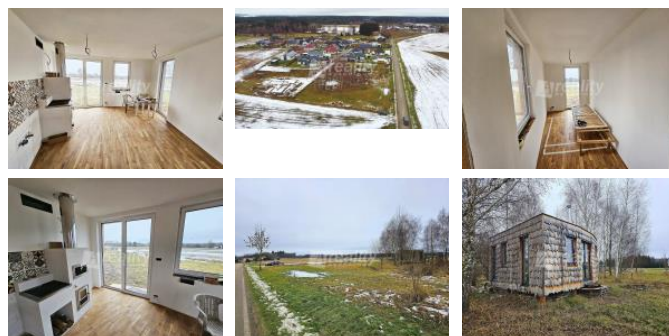

K prodeji, D evostavba

Cena za nemovitost:

4 990 000 K

íslo inzerátu (ID): 4383919 Datum vydání: 10.04.2026

Lokalita:
Jind ich v Hradec

Zprost edkujeme Vám ve výhradním zastoupení prodej rozestav ného modulového domu na vlastním pozemku v Horním Skrýchov . Soubor dvou parcel se nachází na samotném jižním okraji obce a v tšinová ást o vým e 1.369 m² je ur ena k výstavb rodinného domu. Aktuáln stojí na pozemku unikátní modulový d m o dispozici 2+kk s možností snadného rozší ení o další ásti. Možná finální podoba zobrazena na jedné z vizualiza ních fotografií. Veškeré inženýrské sít vedou po okraji druhého pozemku odd leného vlastním parcelním íslem, na kterém bude zapsáno v cné b emeno.

Aktuální stavba je sou ástí prodeje a zatím nebyla zkolaudována, nebo není jasná její definitivní podoba. V p ípad zájmu možnost jejího dokon ení.

Horní Skrýchov je malá obec ležící v t sné blízkosti severn od Jind ichova Hradce (2 km). T i minuty ch ze od pozemku je autobusová zastávka.

ID inzerátu ESO:	4383919
Inzerát vydán:	11.02.2026
Inzerát aktualizován:	10.04.2026
Budova je z:	D evostavba
Stav:	Velmi dobrý
Plocha pozemku:	1768 m ²
Užitná plocha:	54 m ²

KONTAKTNÍ ÚDAJE:

Ondrej Dudáš