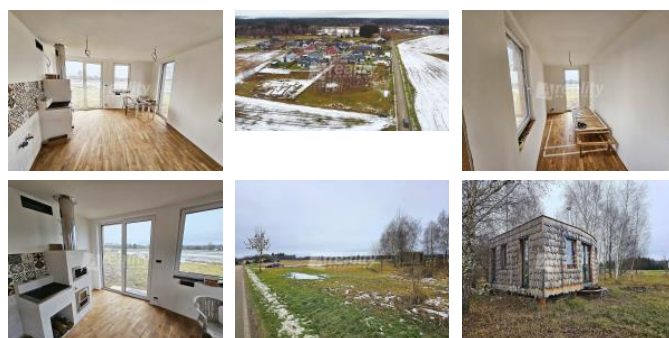

K prodeji, D evostavba

íslo inzerátu (ID): 4383919 Datum vydání: 03.06.2026

Cena za nemovitost:

4 990 000 K

Lokalita:
Jind ich v Hradec

Zprost edkujeme Vám ve výhradním zastoupení prodej rozestav ného modulového domu na vlastním pozemku v Horním Skrýchov . Soubor dvou parcel se nachází na samotném jižním okraji obce a v tšinová ást o vým e 1.369 m² je ur ena k výstavb rodinného domu. Aktuáln stojí na pozemku unikátní modulový d m o dispozici 2+kk s možností snadného rozší ení o další ásti. Možná finální podoba zobrazena na jedné z vizualiza ních fotografií. Veškeré inženýrské sít vedou po okraji druhého pozemku odd leného vlastním parcelním íslem, na kterém bude zapsáno v cné b emeno.

Aktuální stavba je sou ástí prodeje a zatím nebyla zkolaudována, nebo není jasná její definitivní podoba. V p ípad zájmu možnost jejího dokon ení.

Horní Skrýchov je malá obec ležící v t sné blízkosti severn od Jind ichova Hradce (2 km). T i minuty ch ze od pozemku je autobusová zastávka.

ID inzerátu ESO:	4383919
Inzerát vydán:	11.02.2026
Inzerát aktualizován:	03.06.2026
Budova je z:	D evostavba
Stav:	Velmi dobrý
Plocha pozemku:	1768 m ²
Užitná plocha:	54 m ²

KONTAKTNÍ ÚDAJE:

Ondrej Dudáš