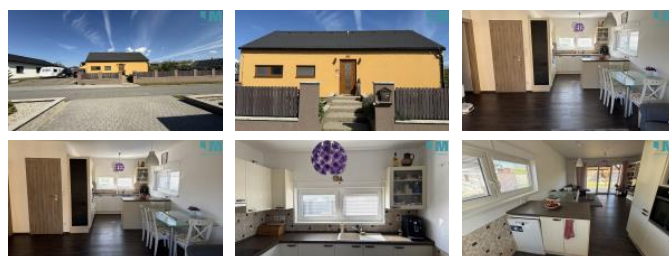

K prodeji, D evostavba

íslo inzerátu (ID): 4406055 Datum vydání: 25.05.2026

Cena za nemovitost:

12 490 000 K

Lokalita:

T ebí

Naše společnost Vám zprostředkuje prodej krásného domu v obci Kožichovice, které se nacházejí v těsné blízkosti Třebíče. Jedná se o d evostavbu o dispozici 4+kk. Při vstupu do domu vcházíte do zádveří ze kterého je vstup do místnosti s pračkou a sušičkou, na druhé straně zádveří je vstup do technické místnosti kde se nachází elektrický bojler na ohřev vody, elektrokotel a regulace podlahového topení. Za zádveřím se nachází chodba se vstupem do ložnice, dvou d tských pokojů, toalety, koupelny s vanou a vstup do obývacího pokoje propojeného s kuchyní. V obývacím pokoji se také nachází uzavíratelná komora. V kuchyni naleznete veškeré potřebné spotřebiče jako je indukční deska, elektrická trouba, myčka a mikrovlnná trouba. Z obývacího pokoje je vstup na velkou terasu (4,5x4,5 metru). Za domem jsou také dvě garáže kde jsou rozvody elektriny. Velkou výhodou této nemovitosti je velký plot s možností parkování více než 10ti aut. V zadní části zahrady je také vybudovaná prostorná pergola o rozloze 8x4 metru s krbem umístěným v levé zadní části pergoly.

ID inzerátu ESO:	4406055
Inzerát vydán:	25.05.2026
ID zakázky v RK:	2140
Budova je z:	D evostavba
Stav:	Velmi dobrý
Plocha pozemku:	1015 m ²
Terasa:	ANO
Užitná plocha:	102 m ²

KONTAKTNÍ ÚDAJE:

Josef Mejzlík