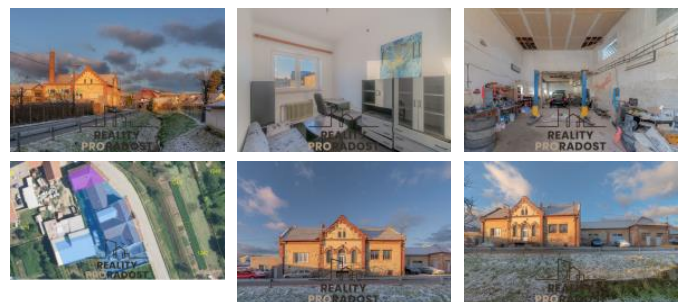

Nabízíme k prodeji bývalou mlékárnu z roku 1906 v malebné obci Archlebov. Areál o celkové ploše 1 115 m<sup>2</sup> disponuje hlavní budovou s několika podlažními, rozsáhlými skladovými prostory, garážemi a dalšími hospodářskými budovami.

Aktuální stav:

Nemovitost je připravena k rekonstrukci, nabízí tak možnost vytvořit si bydlení i podnikání přesně podle svých představ. Již nyní je část rekonstruovaná vnitřní část, vnější obálka vyžaduje větší zásah.

Potenciál:

- Bydlení: Vytvořte si prostorné rodinné sídlo nebo vícegenerační dům.
- Podnikání: Využijte rozsáhlé prostory pro výrobu, skladování nebo služby.
- Rekreační využití: Zrekonstruujte na penzion, wellness centrum nebo unikátní ubytování.

Neváhejte mě kontaktovat pro více informací nebo prohlídku. S radostí Vás touto rustikální budovou provedu.

ID inzerátu ESO:	4308673
Inzerát vydán:	03.02.2025
Inzerát aktualizován:	13.06.2026
ID zakázky v RK:	25330
Budova je z:	Cihla
Stav:	Před rekonstrukcí
Užitná plocha:	200 m <sup>2</sup>
Podlahová plocha:	1115 m <sup>2</sup>
Zastavěná plocha:	776 m <sup>2</sup>