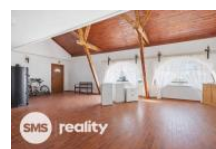

Budova disponuje velkorysími vnitřními prostory – sklep o výměře 154,2 m², pozemí o ploše 310 m² a patro o velikosti 166 m² (metry určené dle matterportu). Tyto prostory poskytují dostatek kapacity jak pro komerční využití, tak i pro případnou stavbu na ubytovací nebo rezidenční účely.

Areál není nutné vnímat pouze jako gastroprovoz – představuje také zajímavou investiční příležitost do budoucna. Díky své rozloze a umístění může být vhodný i pro developerský projekt, například výstavbu rodinných domů.

Celková výměra pozemků činí přibližně 3 188 m². Součástí jsou zastavěné plochy a nádvoří, zahrada, orná půda i další plochy, které poskytují dostatek prostoru pro rozvoj, rozšíření i zcela nové využití.

Pozemek se nachází na velmi pěkném místě a dle územního plánu je určen k bydlení, což výrazně zvyšuje jeho investiční potenciál a flexibilitu budoucího využití.

Lokalita v srdci jižní Moravy je proslulá vinnými stvím, turistikou a celoroční návštěvností, což z této nemovitosti činí mimořádně zajímavou příležitost pro investory i podnikatele.

V případě zájmu o více informací nebo sjednání prohlídky mě neváhejte kontaktovat.

ID inzerátu ESO:	4392254
Inzerát vydán:	23.03.2026
Inzerát aktualizován:	02.04.2026
ID zakázky v RK:	1951
Budova je z:	Cihla
Stav:	Dobrý
Užitná plocha:	476 m²
Podlahová plocha:	3188 m²
Zastavěná plocha:	551 m²