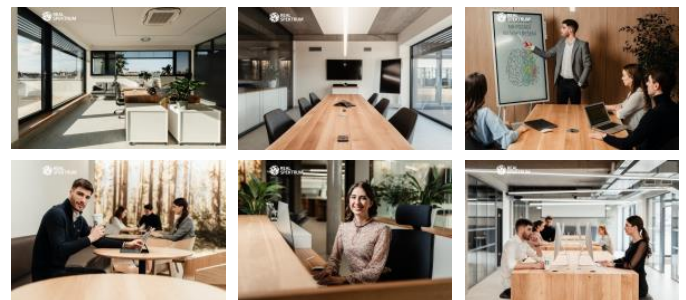

Kanceláře splňují nároky pro nejnáročnější klientelu, při výstavbě a následném fitoutu byly skloubeny i moderní materiály, nejmodernější technika a služby pro snadnější práci. Vy se můžete soustředit jen na to podstatné a rozvíjet dále svůj potenciál.

Jednotka má vlastní tepelná čerpadla zajišťující topení/chlazení i řízení v tání s rekuperací všech prostor, zajišťující optimální výměnu vzduchu pro optimální pracovní výkon. Okna hliníková 3 komorová s elektrickými roletami, Světla zn. MyLight – s možností regulace intenzity světelného toku, internetové připojení optickými rozvody, zabezpečovací systém napojený na pult centrální ochrany, kamerový systém, hudební systém, prezentační zařízení, atd. Součástí prodeje je zakázkově vyrobený kancelářský nábytek z masivu navržený pro tyto prostory.

V případě potřeby je možné nabízené prostory rozšířit o komerční jednotku cca 70 m², která zajistí přímý vstup z ulice a rovněž je možné v dané nemovitosti zakoupit další parkovací stání.

Budova má příkaz energetické náročnosti kategorie B, jedná se o prostory s minimálními náklady na provoz. Bližší informace Vám rád poskytnu v naší realitní kanceláři i po telefonu.

ID inzerátu ESO:	4405559
Inzerát aktualizován:	06.06.2026
Inzerát vydán:	21.05.2026
Budova je z:	Cihla
Stav:	Velmi dobrý
Umístění:	1. podlaží
Užitná plocha:	823 m²
Podlahová plocha:	1081 m²

KONTAKTNÍ ÚDAJE:

Jan Ryšavý

Tel:

+420 602 156 824

Email:

jan.rysavý@realspektrum.cz

REAL SPEKTRUM,

a.s.

Tel:

800 800 099

Adresa:

Náměstí republiky 8/656,

110 00 Praha 1 - Staré

Msto

Web:

www.realspektrum.cz/