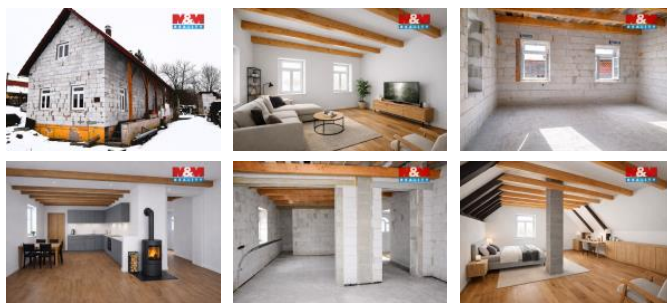

K prodeji, Novostavba: Chata, chalupa, stavba, 196 m²

Cena za nemovitost:

0 K

íslo inzerátu (ID): 4399017 Datum vydání: 07.05.2026

Lokalita:
Pelh ímov

Nabízíme k prodeji chalupu 4+1 s garáží nacházející se v obci Šimpach poblíž m sta Pacov.

Jedná se o rozestav nou samostatn stojící nemovitost o 2 nadzemních podlažích, s prostornou garáží, d evníkem, dílnou a menší zahrádkou za domem. Užitná plocha 196 m², pozemek 679 m². Díky použití moderních technologií, by po dokon ení dle projektové dokumentace m la spl ovat energetickou t ídu A (mimo ádn úsporná), tudíž budoucích enormních náklad se bát nemusíte.

Využijte tuto jedine nou p íležitost, p íložené p dorysy jsou jednou z možností, ale nemovitost si m žete dokon it dle vlastních p edstav a plán

Pro více informací kontaktujte maklé e.

ID inzerátu ESO:	4399017
Inzerát aktualizován:	07.05.2026
Inzerát vydán:	21.04.2026
ID zakázky v RK:	900934032
Poloha objektu:	Samostatný
Budova je z:	Cihla
Vlastnictví:	Osobní
Plocha:	196 m ²
Plocha pozemku:	679 m ²
Užitná plocha:	196 m ²
Kód zakázky:	934032