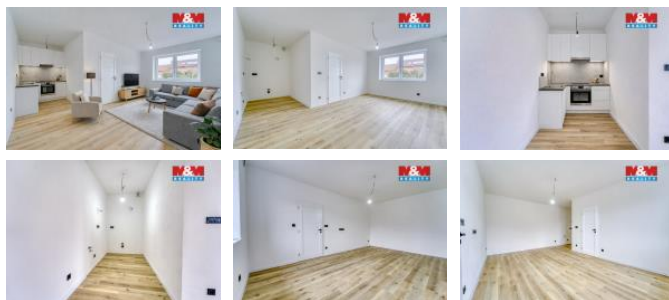

ID inzerátu ESO:	4389568
Inzerát vydán:	11.03.2026
Inzerát aktualizován:	27.04.2026
ID zakázky v RK:	900935416
Budova je z:	Cihla
Vlastnictví:	Osobní
Užitná plocha:	40 m ²
Kód zakázky:	935416

KONTAKTNÍ ÚDAJE: