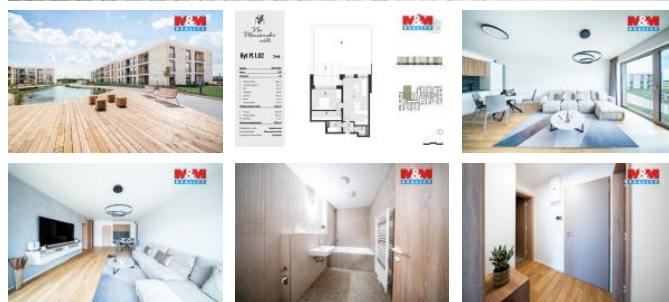

K prodeji, Novostavba: Byt 2+kk

číslo inzerátu (ID): 4396709 Datum vydání: 21.04.2026

Cena za nemovitost:

8 790 000 K

Lokalita:

Praha-východ

Nabízíme poslední byt 65 m² se zahrádkou 85 m² ihned k nastěhování. Rezidence Na Mariánské cestě je ideálním místem pro rodiny s dětmi, páry, jednotlivce i starší generaci, kteří si chtějí užít klidné a harmonické prostředí inspirované skandinávským stylem. Pečlivě navržené byty poskytují maximální pohodlí, vzdušnost a funkčnost, zatímco okolí rezidence nabízí široké možnosti relaxace i aktivního trávení volného času. K dispozici je workoutové hřiště, komunitní zahrádka i sdílené ohniště, kde můžete trávit příjemné chvíle s rodinou a sousedy. Bezpečné a pohodlné parkování zajistí vnitřní parkovací stání. Rodiny ocení bezpečné prostory pro dětské hry, zatímco ti, kteří hledají klid a pohodu, najdou ideální zázemí pro odpočinek. Komunitní prostředí podporuje přátelská setkání, a už u odpolední kávy, grilování nebo i zahradničení. Objevte místo, kde se budete cítit jako doma, spojte komfortní bydlení s přírodou a aktivním životem.

ID inzerátu ESO:	4396709
Inzerát vydán:	14.04.2026
Inzerát aktualizován:	21.04.2026
ID zakázky v RK:	900937072
Budova je z:	Cihla
Vlastnictví:	Osobní
Užitná plocha:	65 m ²
Kód zakázky:	937072

KONTAKTNÍ ÚDAJE: