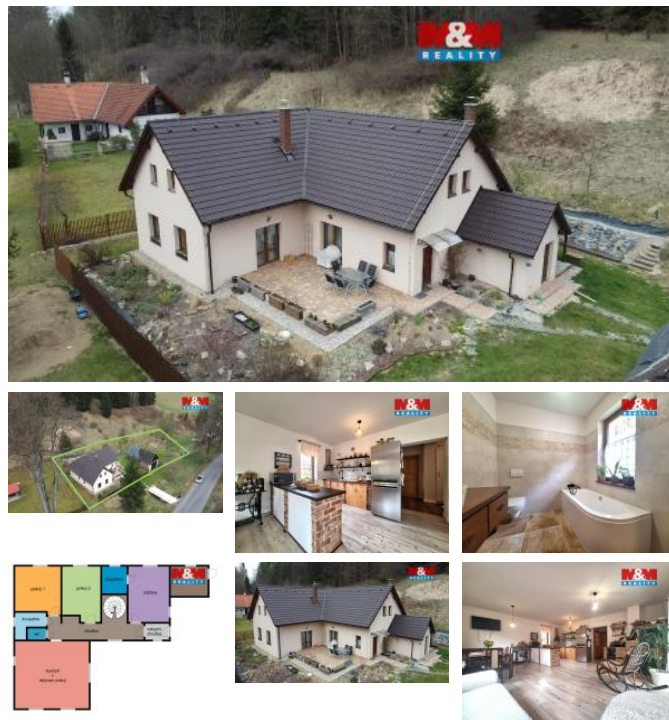

K prodeji, Novostavba: Rodinný d m, 112 m²

Cena za nemovitost:

7 850 000 K

Íslo inzerátu (ID): 4397711 Datum vydání: 22.04.2026

Lokalita:
Svitavy

Nabízíme k prodeji moderní novostavbu rodinného domu o dispozici 4+kk v obci Pohledy. D m disponuje užitnou plochou 112 m² a navíc p íjemnou terasou pro relaxaci i posezení s rodinou. Nemovitost je postavena z kvalitních materiál s d razem na komfort a úspornost – samoz ejmostí je podlahové vytáp ní v celém dom . Energetická náro nost budovy spadá do t ídy C, což zajiš uje rozumné provozní náklady. Klidná lokalita nabízí ideální zázemí pro rodinné bydlení, zárove se jedná o zajímavou investici p íležitost nap íklad pro krátkodobé pronájmy. Na pozemku je zajiš no parkování a velkou výhodou je také možnost rozší ení podkroví o další obytné místnosti. Pokud hledáte pohodové bydlení v p írod s dobrou dostupností, tento d m je skv lou volbou. V p ípad zájmu o prohlídku nás neváhejte kontaktovat. S financováním vám rád pom že náš finan ní specialista.

ID inzerátu ESO:	4397711
Inzerát aktualizován:	22.04.2026
Inzerát vydán:	19.04.2026
ID zakázky v RK:	900939582
Poloha objektu:	Samostatný
Budova je z:	Cihla
Vlastnictví:	Osobní
Užitná plocha:	112 m ²
Plocha pozemku:	1341 m ²
Kód zakázky:	939582