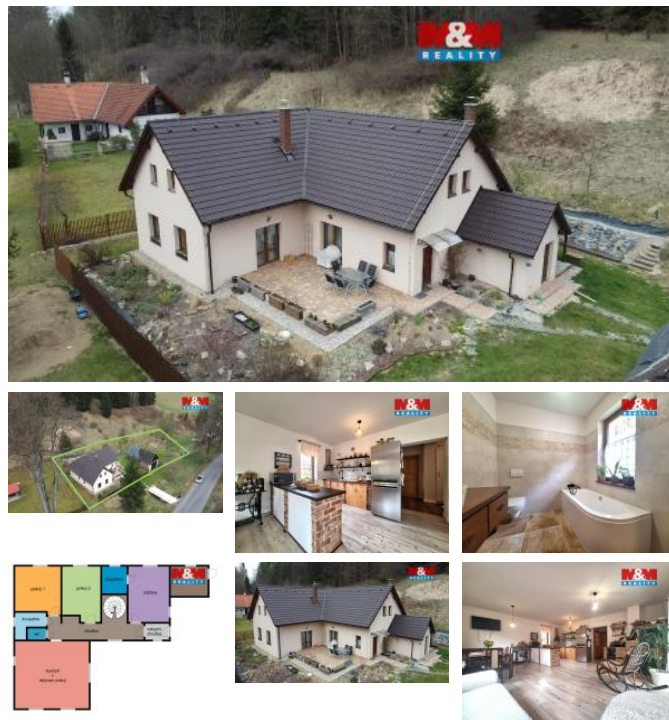

K prodeji, Novostavba: Rodinný d m, 112 m²

Cena za nemovitost:

7 850 000 K

íslo inzerátu (ID): 4397711 Datum vydání: 07.05.2026

 Lokalita:
Svitavy

Nabízíme k prodeji moderní novostavbu rodinného domu o dispozici 4+kk v obci Pohledy. D m disponuje užitnou plochou 112 m² a navíc p íjemnou terasou pro relaxaci i posezení s rodinou. Nemovitost je postavena z kvalitních materiál s d razem na komfort a úspornost – samoz ejmostí je podlahové vytáp ní v celém dom . Energetická náro nost budovy spadá do t ídy C, což zajiš uje rozumné provozní náklady. Klidná lokalita nabízí ideální zázemí pro rodinné bydlení, zárove se jedná o zajímavou investí ní p íležitost nap íklad pro krátkodobé pronájmy. Na pozemku je zajiš no parkování a velkou výhodou je také možnost rozší ení podkroví o další obytné místnosti. Pokud hledáte pohodové bydlení v p írod s dobrou dostupností, tento d m je skv lou volbou. V p ípad zájmu o prohlídku nás neváhejte kontaktovat. S financováním vám rád pom že náš finan ní specialista.

ID inzerátu ESO:	4397711
Inzerát aktualizován:	07.05.2026
Inzerát vydán:	19.04.2026
ID zakázky v RK:	900939582
Poloha objektu:	Samostatný
Budova je z:	Cihla
Vlastnictví:	Osobní
Užitná plocha:	112 m ²
Plocha pozemku:	1341 m ²
Kód zakázky:	939582