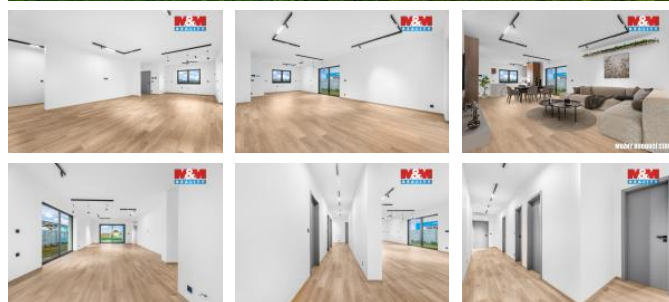

## K prodeji, Novostavba: Rodinný d m, 153 m2

Cena za nemovitost:

**18 990 000 K**

Íslo inzerátu (ID): 4394962 Datum vydání: 11.04.2026

Lokalita:  
**Praha-východ**

Nabízíme k prodeji novostavbu v atraktivní a klidné lokalitě na okraji obce Dehtáry u Jenštejna, pouhých 5 minut od Prahy - erný Most. D m s užitnou plochou 153 m2 je postaven z kvalitní cihlové konstrukce a nabízí moderní a komfortní bydlení s drazem na pohodlí. Nachází se na prostorném pozemku o výměře 846 m2, který poskytuje dostatek místa pro zahradní úpravy, posezení i relaxaci. Komfort každodenního života podtrhuje chytrý systém domácnosti Smart Home, podlahové vytápění a kompletní automatický závlahový systém zahrady. O bezpečí se stará kamerový systém, díky kterému máte d m i pozemek neustále pod kontrolou. Velkou výhodou je klidné umístění v nové ulici na okraji obce, zároveň však s výbornou dostupností do Prahy, k dispozici je i dobré dopravní spojení na metro - erný Most i Letany. Jestliže plánujete financování hypotékou, rádi vám zajistíme nabídku s nejnižší úrokovou sazbou. Nenechte si ujít tento krásný d m a kontaktujte nás ještě dnes.

ID inzerátu ESO:	4394962
Inzerát aktualizován:	11.04.2026
Inzerát vydán:	08.04.2026
ID zakázky v RK:	900937984
Poloha objektu:	Samostatný
Budova je z:	Cihla
Vlastnictví:	Osobní
Užitná plocha:	153 m2
Plocha pozemku:	846 m2
Kód zakázky:	937984