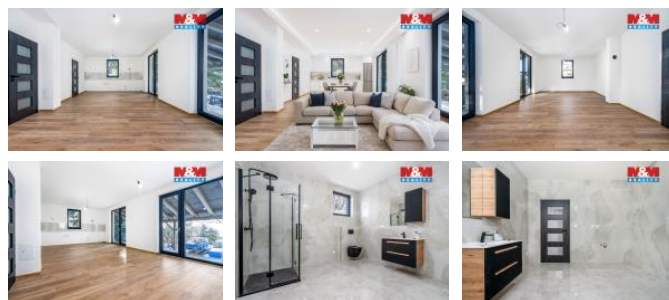

K prodeji, Novostavba: Rodinný d m, 170 m²

Cena za nemovitost:

20 990 000 K

íslo inzerátu (ID): 4403080 Datum vydání: 07.05.2026

Lokalita:
Benešov

Unikátní nabídka novostavby rodinného domu, která vás nadchne! Nejenže je d m úpln nový, ale spl uje mnoho požadavk pro pohodlné bydlení. Nap íklad: prostorné pokoje, 2 koupelny, 2 místnosti + p da pro funkci úložných prostor, pracovnu, kryté parkovací stání pro 2 auta, prostornou zahradu nebo krásné výhledy. D m o dispozici 5+kk a velikosti 170m², pozemek o vým e 893 m², v obývacím pokoji je p íprava pro krb, vytáp ní je ešeno podlahov . Mnohé z vás jist pot ší velikost oken, díky kterým máte v pokojích dostatek denního sv tla a navíc si užijete krásné výhledy do krajiny. Máte o koupi zájem? Zavolejte mi nebo napište a probereme podrobnosti.

| | |
|------------------|--------------------|
| ID inzerátu ESO: | 4403080 |
| Inzerát vydán: | 07.05.2026 |
| ID zakázky v RK: | 900942051 |
| Poloha objektu: | Samostatný |
| Budova je z: | Cihla |
| Vlastnictví: | Osobní |
| Užitná plocha: | 170 m ² |
| Plocha pozemku: | 893 m ² |
| Kód zakázky: | 942051 |