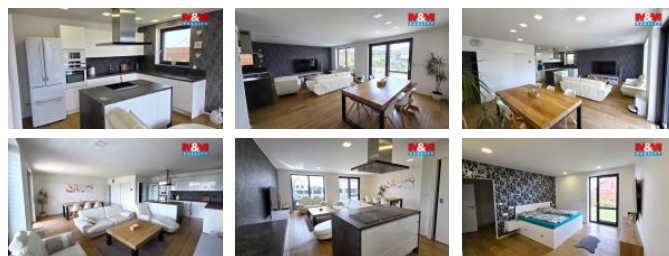

K prodeji, Novostavba: Rodinný d m, 220 m²

Cena za nemovitost:

18 500 000 K

íslo inzerátu (ID): 4411330 Datum vydání: 24.06.2026

Lokalita:

P íbram

Prodej samostatn stojícího rodinného domu 5+kk(novostavba) v klidné ásti obce Nová Ves pod Pleší. Kuchy ská linka je vybavena prémiovými spot ebi i Siemens. V celém dom jsou p edokenní žaluzie a podlahové vytáp ní tepelným erpadlem, které zajiš uje nízké náklady na bydlení. Nadstandardní hliníková okna trojskla. D m je celý zateplený 20cm a 25cm stropy PUR p nou. Zast ešený bazén o velikosti 6x3m s protiproudem, slanou vodou a pohodlnými schody uvnit bazénu po celé ší ce. Vytáp ná dvougaráž. Vrata, brána i p edokenní žaluzie se ovládají prost ednictvím Somfy aplikace. Bezúdržbový hliníkový plot Lamark. Dva nezámrzné zahradní ventily na vodu Kemper. Kamerový systém s 6 kamerami. Nádrž na deš ovou vodu 6m³ a mnoho dalšího. Opravdu vymazlený d m, majitel si na tom dal opravdu záležet. Krásné bydlení ve slepé ulici je opravdu klidné místo na odpo ínek s rodinou i bez. Bazén je ud laný tak, že tam není odnikud vid t. Snadné spojení do Prahy. Pro více informací kontaktujte maklé e

ID inzerátu ESO:	4411330
Inzerát vydán:	24.06.2026
ID zakázky v RK:	900945326
Poloha objektu:	Samostatný
Budova je z:	Cihla
Vlastnictví:	Osobní
Užitná plocha:	220 m²
Plocha pozemku:	828 m²
Parkování:	Garáž
Kód zakázky:	945326

KONTAKTNÍ ÚDAJE:

Petr Lunga

Tel:

296 399 006

Email:

info@mmreality.cz

MaM reality holding,

a.s.

Tel:

800 100 446

Adresa:

Krakovská 1675/2, 11000

Praha - Nové M sto

Web:

www.mmreality.cz