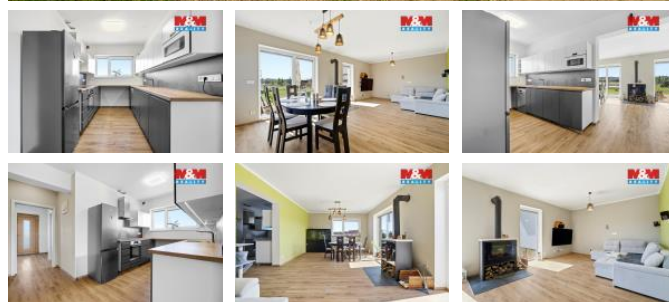

K prodeji, Novostavba: Rodinný d m, 226 m2

Cena za nemovitost:

17 490 000 K

íslo inzerátu (ID): 4397725 Datum vydání: 07.05.2026

Lokalita:

Litom íce

Nabízíme k prodeji novostavbu rodinného domu ve V domcích v blízkosti Roudnice nad Labem. D m zaujme promyšleným dispozičním řešením pro pohodlné rodinné bydlení, navazující garáží, dílnou a skladem i možností parkování přímo na pozemku. Komfort každodenního provozu zajišťuje podlahové vytápění, plynový kotel se zásobníkem teplé vody, krbová kamna, plastová okna s trojskly a praktický zateplený podlahový úložný prostor. Na jeho velikost má d m velmi malé provozní náklady. K domu náleží rovinná zahrada, která nabízí dostatek prostoru pro realizaci podle vlastních představ, potěší i vkusu nového majitele. Lokalita je vhodná pro ty, kdo chtějí klidné bydlení v obci a zároveň dobrou dostupnost služeb i dopravy – ve V domcích funguje mateřská škola, minimarket, autobusové spojení a sportovní rekreace u Labe, přímo u Roudnice nad Labem i napojení na dálnici D8 jsou v rychlém dosahu. Pro více informací a sjednání prohlídky mě neváhejte kontaktovat a domluvte si svůj čas.

ID inzerátu ESO:	4397725
Inzerát vydán:	19.04.2026
Inzerát aktualizován:	07.05.2026
ID zakázky v RK:	900939490
Poloha objektu:	Samostatný
Budova je z:	Cihla
Vlastnictví:	Osobní
Užitná plocha:	226 m2
Plocha pozemku:	1580 m2
Parkování:	Garáž
Kód zakázky:	939490