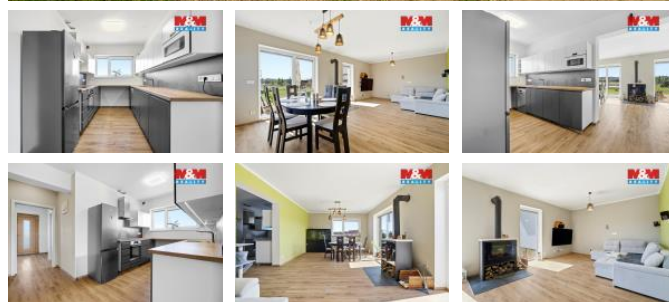

K prodeji, Novostavba: Rodinný d m, 226 m²

Cena za nemovitost:

17 490 000 K

íslo inzerátu (ID): 4397725 Datum vydání: 22.04.2026

Lokalita:
Litomice

Nabízíme k prodeji novostavbu rodinného domu ve V domcích v blízkosti Roudnice nad Labem. D m zaujme promyšleným dispozičním řešením pro pohodlné rodinné bydlení, navazující garáží, dílnou a skladem i možností parkování přímo na pozemku. Komfort každodenního provozu zajišťuje podlahové vytápění, plynový kotel se zásobníkem teplé vody, krbová kamna, plastová okna s trojskly a praktický zateplený podlahový úložný prostor. Na jeho velikost má d m velmi malé provozní náklady. K domu náleží rovinná zahrada, která nabízí dostatek prostoru pro realizaci podle vlastních představ, potěší i vkusu nového majitele. Lokalita je vhodná pro ty, kdo chtějí klidné bydlení v obci a zároveň dobrou dostupnost služeb i dopravy – ve V domcích funguje mateřská škola, minimarket, autobusové spojení a sportovní rekreace u Labe, přímo u Roudnice nad Labem i napojení na dálnici D8 jsou v rychlém dosahu. Pro více informací a sjednání prohlídky mě neváhejte kontaktovat a domluvte si svůj čas.

ID inzerátu ESO:	4397725
Inzerát vydán:	19.04.2026
Inzerát aktualizován:	22.04.2026
ID zakázky v RK:	900939490
Poloha objektu:	Samostatný
Budova je z:	Cihla
Vlastnictví:	Osobní
Užitná plocha:	226 m ²
Plocha pozemku:	1580 m ²
Parkování:	Garáž
Kód zakázky:	939490