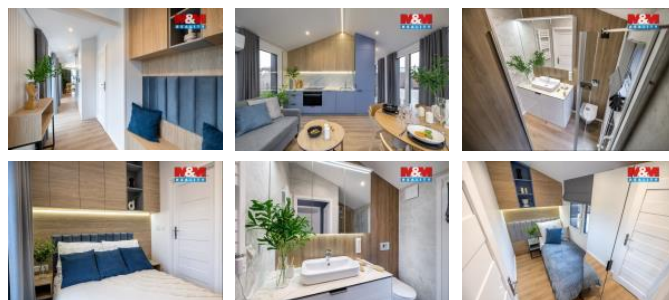

K prodeji, Novostavba: Rodinný d m, 57 m2

Cena za nemovitost:

2 810 000 K

íslo inzerátu (ID): 4386275 Datum vydání: 27.04.2026

Lokalita:
Pardubice

Nabízíme na prodej d m na klí MOON LIGHT, který je stylovým řešením pro všechny, kteří chtějí relaxovat na nejvyšší úrovni a zároveň držet krok s nejnovějšími trendy v architektuře a bydlení.

Na ploše 57 m2 najdete dokonale promyšlený prostor:

- prostorný obývací pokoj s kuchyňským koutem
- tři samostatné ložnice
- moderní koupelnu

D m je kompletně vybavený – nábytek, kuchyňské spotřebiče, pračka a klimatizace jsou samozřejmostí. Stačí přijít a bydlet. S výhodným financováním Vám rádi pomůžeme. V ceně zahrnuta cena za d m bez pozemku. Realizace je možná do 6 měsíců od vyřízení stavebního povolení, které též dokážeme zajistit. V inzerci využita AI vizualizace. Prohlídka domu je možná po domluvě s makléřem, který Vás provede celým showroomem v Rychnově nad Kněžnou. Tak nás neváhejte kontaktovat!

ID inzerátu ESO:	4386275
Inzerát aktualizován:	27.04.2026
Inzerát vydán:	21.02.2026
ID zakázky v RK:	900932694
Poloha objektu:	Samostatný
Budova je z:	Smíšená
Vlastnictví:	Osobní
Užitná plocha:	57 m2
Plocha pozemku:	57 m2
Kód zakázky:	932694

KONTAKTNÍ ÚDAJE:

Zdeněk Hejna

Tel:

296 399 006

Email:

info@mmreality.cz

**MaM reality holding,
a.s.**

Tel:

800 100 446

Adresa:

**Krakovská 1675/2, 11000
Praha - Nové Město**

Web:

www.mmreality.cz