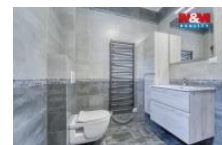

K prodeji, Novostavba: Rodinný d m, 71 m²

Cena za nemovitost:

4 992 000 K

íslo inzerátu (ID): **4395516** Datum vydání: **11.04.2026**

Lokalita:
Klatovy

Nabízíme k prodeji novostavbu d ev něho rodinného domu o dispozici 4+kk v klidné ásti obce Plánice. D m s užitnou plochou 71 m² je situován na pozemku o vým ě 434 m² a nabízí klidné bydlení v p íjemném prost edí obklopeném zelení.

Nemovitost zaujme praktickým dispozi ní, uspo ádáním i útulnou atmosférou. O tepelný komfort se stará kombinace áste něho podlahového vytáp ění, p ímotop a krbových kamen, která zajiš uje pohodlí po celý rok. D m je napojen na m stský vodovod i kanalizaci. Velkou výhodou jsou instalované solární panely o výkonu 5,5 kW, které p íspívají k úspo ě náklad ě na energie.

Na pozemku se nachází stavba sloužící jako dílna i jako praktické zázemí. Velkým benefitem je také venkovní sezení s bazénem, které nabízí skv ělé místo pro relaxaci, rodinné chvíle i letní posezení s p áteli.

Pozemek je áste n oplocen, dokon ění oplocení je na novém majiteli.

Tato nemovitost je ideální volbou pro rodinné bydlení i pro ty, kte í hledají únik mimo ruch m sta.

ID inzerátu ESO:	4395516
Inzerát vydán:	11.04.2026
ID zakázky v RK:	900939059
Poloha objektu:	Samostatný
Budova je z:	D evostavba
Vlastnictví:	Osobní
Užitná plocha:	71 m²
Plocha pozemku:	434 m²
Kód zakázky:	939059