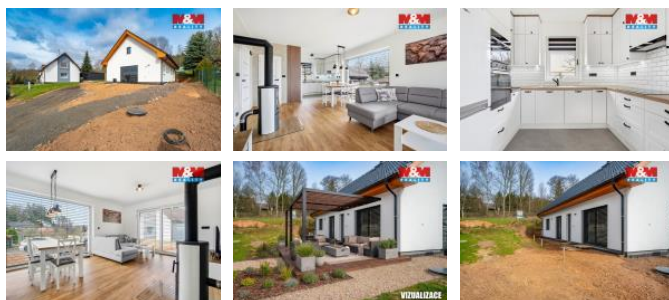

K prodeji, Novostavba: Rodinný d m, 94 m²

Cena za nemovitost:

8 999 000 K

íslo inzerátu (ID): **4396730** Datum vydání: **14.04.2026**

Lokalita:
Jičín

Novostavba bungalovu 4+kk ve Vrchovin u Nové Paky na konci slepé ulice je připravená k okamžitému nastouhování. Zděný, velmi úsporný d m s energetickou třídou B o užitné ploše 94 m² (zastavěná 124 m²) nabízí především chodbu, ložnici, dětský pokoj, pracovnu a prostorný obývací prostor s moderní kuchyní na míru, špajz, technickou místnost, koupelnu s vanou i sprchou a dvě WC s kvalitními vinylovými podlahami. Dominantou je elegantní krb, který dodává domu luxusní a útulnou atmosféru. Vytápění tepelným čerpadlem s podlahovým topením, napojeno na veřejný vodovod, septik a dešňovou vodu. Pozemek přes 1 000 m² je zastřešen a poskytuje soukromí. Velkou výhodou je možnost dokončení terasy, parkovacího stání a úprav terénu podle vlastních představ – viz vizualizace. V Nové Pace je veškerá občanská vybavenost a dobré dopravní spojení do okolních měst. Kolaudace 03/2026, aktuálně probíhá zápis do katastru. Plánujeme prohlídkový den – zajistěte si si své prohlídky nového domova!

ID inzerátu ESO:	4396730
Inzerát vydán:	14.04.2026
ID zakázky v RK:	900936810
Poloha objektu:	Samostatný
Budova je z:	Cihla
Vlastnictví:	Osobní
Užitná plocha:	94 m ²
Plocha pozemku:	1050 m ²
Kód zakázky:	936810