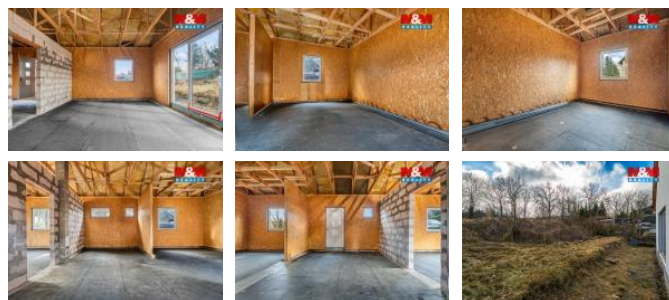

Dominantou domu je obývací pokoj s kuchy ským koutem a p ípravou na posuvné dve e na terasu s výhledem do prostorného pozemku o velikosti 1 203 m2. Pozemek se nachází v klidné ásti obce mimo hlavní silnici. V dom jsou již hotové p í ky z ytongu. Elekt ina je p ípojena, voda z ve ejného ádu a kanalizace jsou ve fázi ešení a budou napojeny. P ípraven je také komín pro krbová kamna.

Velký pozemek nabízí dostatek prostoru pro garáž, dílnu i další využití. D m bude dále dokon ován. Klidná lokalita u hranic s N meckem, krásná p íroda v okolí. Financování Vám zajistíme.

ID inzerátu ESO:	4386268
Inzerát aktualizován:	07.05.2026
Inzerát vydán:	21.02.2026
ID zakázky v RK:	900932730
Poloha objektu:	Samostatný
Budova je z:	Cihla
Vlastnictví:	Osobní
Užitná plocha:	95 m2
Plocha pozemku:	1203 m2
Kód zakázky:	932730