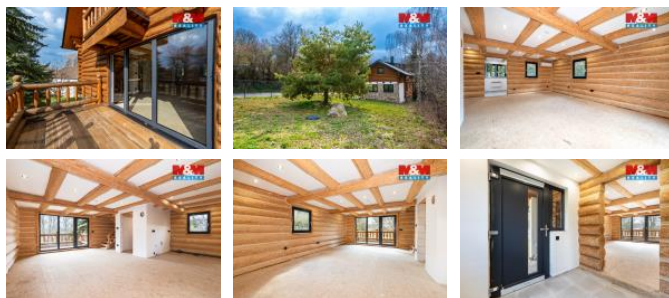

K prodeji, Novostavba: Rodinný d m, 95 m2

Cena za nemovitost:

4 298 000 K

Íslo inzerátu (ID): 4395604 Datum vydání: 24.04.2026

Lokalita:
Domažlice

Nabízíme k prodeji stylový rodinný d m ve formě srubu z masivní klatiny, kolaudovaný v roce 2024. Srub je situovaný v klidné obci Ch eb any u Vidic pouhých 11min od m sta Horšovský Týn. K využití je zde ideálních 95 m2 užité plochy. Interiér vyniká dominantním otevřeným prostorem s kuchy ským koutem a východem na terasu v p ízemí, v pat e je další otevřená místnost a plánovaná ložnice. P i koupi nemovitosti lze p evzít velmi výhodný úv r s úrokem 1,99% p.a.. Nemovitost je napojena na vlastní vrt, odpad je ešen pomocí vlastní OV a vytáp ní zajiš ují elektrická topidla, s možností instalace krbových kamen. Srub se nachází na pozemku o vým e 600 m2 a je ve fázi t sn p ed dokon ením, což umož ũje budoucímu majiteli doladit finální prvky dle svých p edstav. Vhodné pro celoro ní bydlení i rekreaci. Více informací Vám rád sd lí maklé . Rezervujte si sv j as na prohlídkovém dni 25.04.2026. S financováním Vám zdarma poradíme.

ID inzerátu ESO:	4395604
Inzerát aktualizován:	24.04.2026
Inzerát vydán:	11.04.2026
ID zakázky v RK:	900938677
Poloha objektu:	Samostatný
Budova je z:	Smíšená
Vlastnictví:	Osobní
Užitná plocha:	95 m2
Plocha pozemku:	600 m2
Balkón:	ANO
Kód zakázky:	938677