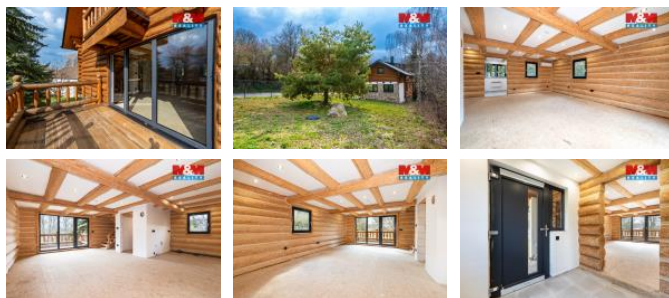

K prodeji, Novostavba: Rodinný d m, 95 m2

Cena za nemovitost:

4 298 000 KÍslo inzerátu (ID): **4395604** Datum vydání: **07.05.2026**Lokalita:
Domažlice

Nabízíme k prodeji stylový rodinný d m ve formě srubu z masivní klatiny, kolaudovaný v roce 2024. Srub je situovaný v klidné obci Ch eb any u Vidic pouhých 11min od m sta Horšovský Týn. K využití je zde ideálních 95 m2 užitné plochy. Interiér vyniká dominantním otevřeným prostorem s kuchy ským koutem a východem na terasu v p ízemí, v pat e je další otevřená místnost a plánovaná ložnice. P i koupi nemovitosti lze p evzít velmi výhodný úv r s úrokem 1,99% p.a.. Nemovitost je napojena na vlastní vrt, odpad je ešen pomocí vlastní OV a vytáp ní zajiš ují elektrická topidla, s možností instalace krbových kamen. Srub se nachází na pozemku o vým e 600 m2 a je ve fázi t sn p ed dokon ením, což umož ũje budoucímu majiteli doladit finální prvky dle svých p edstav. Vhodné pro celoro ní bydlení i rekreaci. Více informací Vám rád sd lí maklé . S financováním Vám zdarma poradíme.

ID inzerátu ESO:	4395604
Inzerát aktualizován:	07.05.2026
Inzerát vydán:	11.04.2026
ID zakázky v RK:	900938677
Poloha objektu:	Samostatný
Budova je z:	Smíšená
Vlastnictví:	Osobní
Užitná plocha:	95 m2
Plocha pozemku:	600 m2
Balkón:	ANO
Kód zakázky:	938677