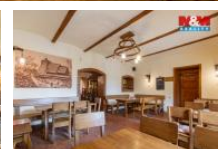

K prodeji, Restaurace, 420 m2

číslo inzerátu (ID): 4398832 Datum vydání: 28.04.2026

Cena za nemovitost:

6 800 000 K

Lokalita:

Frýdek-Místek

Exkluzivně Vám nabízíme k prodeji fungující restauraci a penzion v klidné části obce Guty, oblíbené beskydské lokalitě.

Tato cihlová stavba o 2 nadzemních podlažích je známá jako Gutská Bašta, vyhledávaná pro stravování, ubytování, svatby, oslavy apod. disponuje rozlehlými pozemky o celkové výměře 3 167 m² a sklepem.

Na zahrádce je vybudováno posezení s krbem, dřevěná hřiště a dvůr studny.

V interiéru naleznete restauraci pro 35 osob, salónek pro 15 osob, sál s pódiumem a krbem pro 45-60 osob a ve druhém podlaží 5 dvouložkových pokojů s vlastními koupelnami.

Veřejné toalety pánské, dámské i pro invalidy jsou nedílnou součástí, stejně jako zázemí pro zaměstnance, sklady a parking přímo u budovy.

Elektroinstalace v mědi, voda z veřejné sítě, odpad ošetřen septikem.

Stav nemovitosti je velmi dobrý, ideální pro převzetí rozvahleho provozu i úpravu dle vlastních podnikatelských předstáv.

K dispozici dle domluvy, pro více informací neváhejte kontaktovat makléře!

ID inzerátu ESO:	4398832
Inzerát aktualizován:	28.04.2026
Inzerát vydán:	21.04.2026
ID zakázky v RK:	900936943
Budova je z:	Cihla
Stav:	Velmi dobrý
Vlastnictví:	Osobní
Nebytová plocha:	420 m²
Plocha pozemku:	3167 m²
Užitná plocha:	420 m²
Kód zakázky:	936943