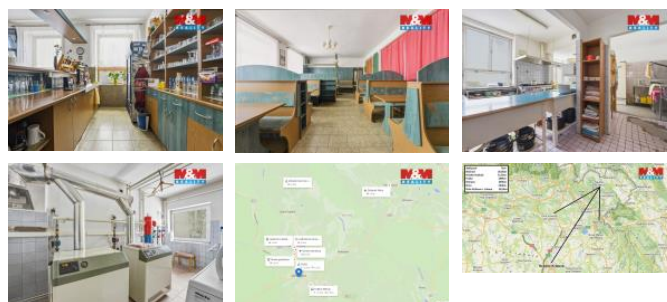

K prodeji, Restaurace, 645 m²

Cena za nemovitost:

14 000 000 K

číslo inzerátu (ID): 4389687 Datum vydání: 27.04.2026

Lokalita:

Náchod

Nabízíme k prodeji zavedenou rodinnou restauraci v atraktivní turistické lokalitě Teplice nad Metují, v bezprostřední blízkosti vyhledávané oblasti Adršpašských skal. Restaurace se nachází v přízemí objektu a disponuje kapacitou 120 míst k sezení. Součástí je plně vybavená kuchyně a skladové prostory, které zajišťují komfortní provoz i při vysoké sezónní vytíženosti. Před sálem je venkovní nezastřešená terasa s kapacitou dalších 50 míst. K domu náleží pozemek o výměře 3000 m², na kterém je umístěna samostatná budova sloužící jako sklad, což poskytuje další praktické zázemí pro provoz. Díky silnému turistickému ruchu nabízí podnik výrazný potenciál dalšího rozvoje – například formou tematické zážitkové restaurace, obnovení vyhlášené rybárny či stylové pivnice. Prostor je ideální také pro pořádání svateb, rodinných oslav, firemních akcí nebo hudebních večerů. Jedná se o investici s příležitostí k dalšímu rozvoji. Prohlídkový den se koná: 18.3.ve 13h.

ID inzerátu ESO:	4389687
Inzerát aktualizován:	27.04.2026
Inzerát vydán:	11.03.2026
ID zakázky v RK:	900935184
Budova je z:	Smíšená
Stav:	Po rekonstrukci
Vlastnictví:	Osobní
Nebytová plocha:	645 m ²
Plocha pozemku:	4102 m ²
Užitná plocha:	645 m ²
Kód zakázky:	935184