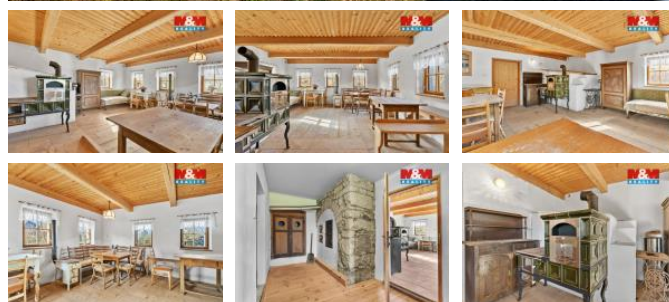

K prodeji, Rodinný d m, 100 m2

íslo inzerátu (ID): 4395640 Datum vydání: 11.04.2026

Cena za nemovitost:

4 890 000 K

Lokalita:
Semily

Nabízíme k prodeji zd ný rekrea ní objekt, po úprav využitelný jako rodinný d m, v malebné osad erná, vzdálené p ibližn 3 km od Lomnice nad Popelkou. Nemovitost se nachází ve velmi klidné lokalit na pomezí eského ráje a Podkrkonoší. Nabízí krásnou p írodu, kopcovitý terén a nádherné výhledy na Kozákov, Jizerské hory a Krkonoše. D m o užitné ploše 100 m2 má dispozici 3+kk s možností úpravy na 4+kk, dv nadzemní podlaží a klenbový sklípek. Nachází se na pozemku o vým e 971 m2, který poskytuje soukromou zahradu i dostatek prostoru pro parkování. Sou ástí prodeje je také samostatná zahrádka p es cestu a les v docházkové vzdálenosti. Nemovitost je v dobrém stavu a je vhodná k okamžitému užívání i k p ípadným úpravám dle vlastních p edstav. Klidné místo s dobrou dostupností do m sta. Pro více informací a sjednání prohlídky kontaktujte maklé e.

ID inzerátu ESO:	4395640
Inzerát vydán:	11.04.2026
ID zakázky v RK:	900938219
Poloha objektu:	Samostatný
Budova je z:	Cihla
Stav:	Dobrý
Vlastnictví:	Osobní
Užitná plocha:	100 m2
Plocha pozemku:	971 m2
Kód zakázky:	938219