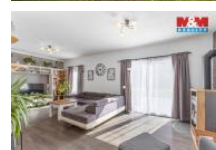

K prodeji, Rodinný d m, 102 m2

íslo inzerátu (ID): 4394878 Datum vydání: 20.04.2026

Cena za nemovitost:

13 490 000 K

 Lokalita:
Kladno

Pouhých 6 km od hranice Prahy se spojením na metro Veleslavín za 4 zastávky vlakem p ímo z Pavlova (cca 20 min), navíc v obci, kterou eká rozvoj díky projektu Nový Pavlov s plánovanými restauracemi, h íšti a další ob anskou vybaveností, nabízíme moderní rodinné bydlení v klidné lokalit s dostatkem soukromí. Tento nadstandardní rodinný d m o dispozici 4+1, postavený v roce 2018, nabízí ideální kombinaci komfortu, prostoru a kvalitního technického zpracování. D m je ve výborném stavu a díky promyšlené dispozici poskytuje dostatek místa pro pohodlné bydlení ty lenné rodiny i home office. Interiér je sv tlý, vzdušný a funk n ešený s d razem na prakti nost i moderní styl. Velkou p edností je prostorný pozemek, který nabízí široké možnosti využití – m žete zde vybudovat garáž, venkovní kuchyni, bazén nebo si vytvo it zahradu p esn podle svých p edstav. Obec má velmi dobrou ob anskou vybavenost a p íjemnou atmosféru. Obyvatelé mohou zdarma využívat tenisové kurty i lekce jógy.

ID inzerátu ESO:	4394878
Inzerát aktualizován:	20.04.2026
Inzerát vydán:	08.04.2026
ID zakázky v RK:	900938206
Poloha objektu:	Samostatný
Budova je z:	Panel
Stav:	Velmi dobrý
Vlastnictví:	Osobní
Užitná plocha:	102 m2
Plocha pozemku:	866 m2
Kód zakázky:	938206