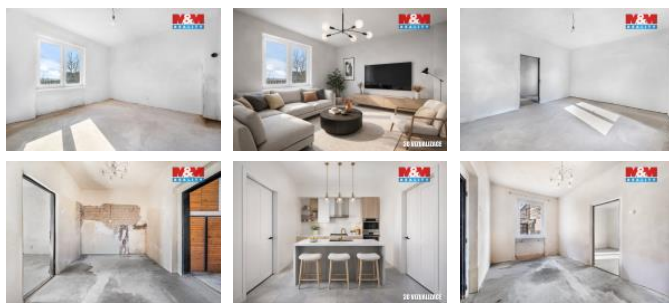

Na dom již prob hla ada d ležitých úprav – nová st echa, plastová okna, nové rozvody elekt iny a vody. Nemovitost tak nabízí ideální p íležitost dokon it rekonstrukci podle vlastních p edstav.

Sou ástí domu je také zahrada s možností parkování vozidla, na pozemku se nachází ovocné stromy, které dodávají místu p íjemnou atmosféru.

ID inzerátu ESO:	4389859
Inzerát vydán:	11.03.2026
Inzerát aktualizován:	07.05.2026
ID zakázky v RK:	900934811
Poloha objektu:	Samostatný
Budova je z:	Cihla
Stav:	P ed rekonstrukcí
Vlastnictví:	Osobní
Užitná plocha:	105 m2
Plocha pozemku:	529 m2
Parkování:	Garáž
Kód zakázky:	934811