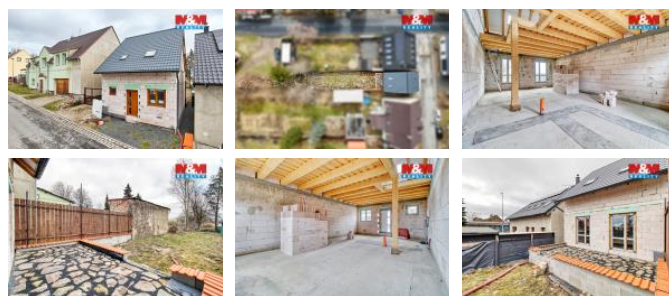

## K prodeji, Rodinný d m, 105 m2

íslo inzerátu (ID): 4396066 Datum vydání: 28.04.2026

Cena za nemovitost:

**6 250 000 K**

Lokalita:  
**Chomutov**

Nabízíme k prodeji samostatn stojící rozestav nou stavbu rodinného domu z roku 2023 na okraji obce. Dvoupodlažní d m o užité ploše 105 m2 stojí na slunném, kompletn oploceném pozemku o celkové vým ě 391 m2. Ideální p íležitost k dokon ění interiéru p esn ě podle vašeho vkusu.

Stav: Rozestav no (betonové podlahy, bez omítek, dřev ěné trámové stropy).

P edpokládaná technologie: podlahové vytáp ění (elektrina), obecní vodovodu a kanalizace. K dispozici internet i telefon.

Exteriér: Prostorná terasa, zahrada.

Parkování: Vlastní místa pro 2 vozy, zpevn ěný p íjezd.

Klidné místo u lesa, hor a rybníka. V obci je škola, školka i pošta.

Okolí je rájem pro turistiku, zimní sporty a cyklistiku.

Neváhejte, poj te stavbu dokon ět a za ít novou etapu!

|                       |             |
|-----------------------|-------------|
| ID inzerátu ESO:      | 4396066     |
| Inzerát aktualizován: | 28.04.2026  |
| Inzerát vydán:        | 13.04.2026  |
| ID zakázky v RK:      | 900937537   |
| Poloha objektu:       | Samostatný  |
| Stav:                 | Velmi dobrý |
| Vlastnictví:          | Osobní      |
| Užitná plocha:        | 105 m2      |
| Plocha pozemku:       | 391 m2      |
| Kód zakázky:          | 937537      |