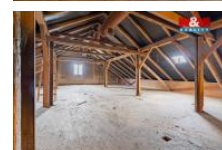

K prodeji, Rodinný d m, 1072 m2

islo inzerátu (ID): 4390271 Datum vydání: 27.04.2026

Cena za nemovitost:

4 900 000 K

Lokalita:
Jindřich v Hradec

Nabízíme k prodeji objekt bývalé t elny, který se nachází v obci Bo etín nedaleko Strmilova. V posledních letech byl objekt využíván ke skladování obilí. Každé podlaží má nosnost až 100 tun.

- Podlahová plocha: 1 072 m2
- Zastav ná plocha: 486 m2
- Celková plocha pozemku: 1 734 m2

Nemovitost má t i nadzemní podlaží a je napojena na elekt inu. Na pozemku se nachází studna s užitkovou vodou, v obci je k dispozici ve ejný vodovod s možností napojení. P íjezd k objektu je zajišt n po obecní komunikaci.

V roce 2014 prob hla rekonstrukce krovu a vým na st ešní krytiny.

Možnosti využití: Objekt je vhodný ke skladování, jako dílna i pro jiné podnikatelské ú ely. Nabízí také potenciál k p estavb na rodinný nebo bytový d m.

Nemovitost se nachází na okraji obce v p írod , bez blízké okolní zástavby, což zaru uje klidné a soukromé prost edí.

V jednání je také možnost odkupu sousedního pozemku, který by zajistil další rozší ení prostoru.

ID inzerátu ESO:	4390271
Inzerát aktualizován:	27.04.2026
Inzerát vydán:	11.03.2026
ID zakázky v RK:	900933679
Poloha objektu:	Samostatný
Budova je z:	Smíšená
Stav:	Dobrý
Vlastnictví:	Osobní
Užitná plocha:	1072 m2
Plocha pozemku:	1734 m2
Kód zakázky:	933679