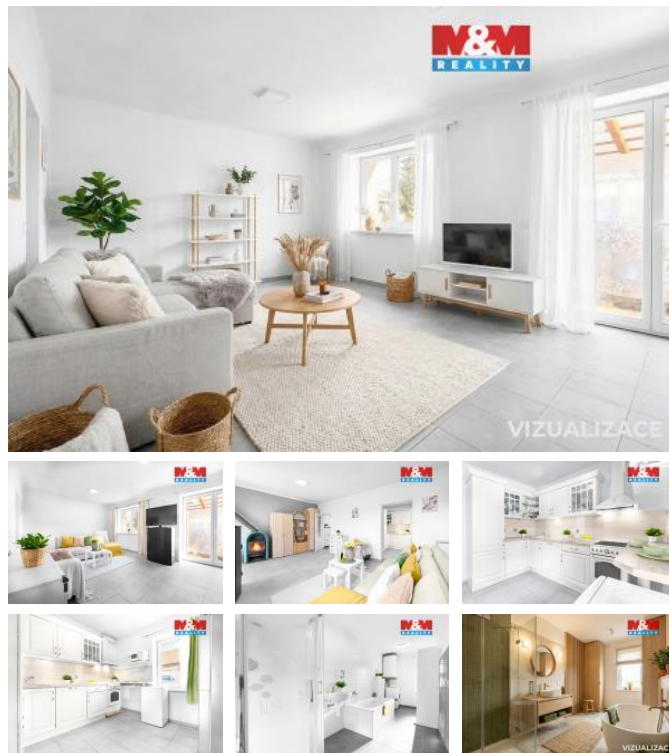

## K prodeji, Rodinný d m, 109 m2

íslo inzerátu (ID): 4398922 Datum vydání: 22.04.2026

Cena za nemovitost:

**7 390 000 K**

Lokalita:  
**Jihlava**

Prodej rodinný d m o podlahové ploše 109 m2 v obci Cerekvi ka-Rosice, Jihlava 8 minut autem a na pozemku o celkové vým e 532 m2. Nemovitost, d íve využívaná jako školka, zaujme svou atmosférou i praktickým ešením. V interiéru najdete mimo jiné krásné klenby, podlahové vytáp ní a krb, který dodává domu útulnost. Velkým bonusem je prostorná p da vhodná k vybudování další bytové jednotky.

Sou ástí je spole ná garáž s dílnou a pohodlné parkování. Na zahrad se nachází nádherná pergola s luxusní ví ivkou, ideální pro relaxaci. Vybavení domu z stává dle domluvy.

Obec nabízí klidné bydlení v typickém venkovském stylu s rozlehlou návsi a rybníkem. Rosice jsou kone nou zastávkou s výbornou autobusovou dostupností do škol i zam stání.

Velkou p edností je energetická náro nost budovy PENB B – velmi úsporný provoz.

ID inzerátu ESO:	4398922
Inzerát aktualizován:	22.04.2026
Inzerát vydán:	21.04.2026
ID zakázky v RK:	900934743
Poloha objektu:	Rohový
Budova je z:	Cihla
Stav:	Velmi dobrý
Vlastnictví:	Osobní
Užitná plocha:	109 m2
Plocha pozemku:	532 m2
Kód zakázky:	934743