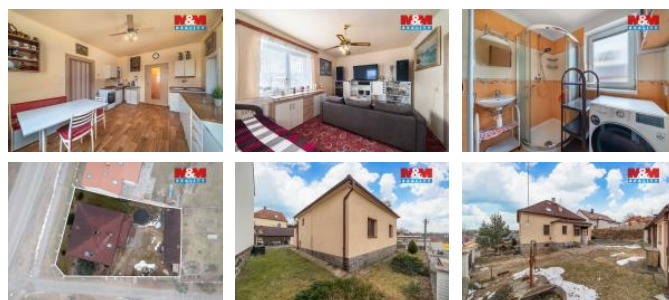

## K prodeji, Rodinný d m, 113 m2

íslo inzerátu (ID): 4400937 Datum vydání: 28.04.2026

Cena za nemovitost:

**6 657 300 K**

Lokalita:

**Plze -jih**

### REZERVACE

Nabízíme k prodeji prostorný rodinný d m v klidné ásti obce Št novice. Tato samostatn stojící nemovitost s užitnou plochou 113 m2 je ideální volbou pro rodinné bydlení. D m je ešen jako dvoupodlažní s jedním podzemním podlažím a nabízí celkem 5 místností, což zajiš uje dostatek prostoru pro všechny leny rodiny. D m se rozkládá na pozemku o velikosti 420 m2. Nemovitost prošla áste nou rekonstrukcí a nabízí tedy možnost okamžitého užívání. Na pozemku se nachází i pergola, která nabízí možnost relaxu. Lokalita Št novice je vyhledávaná pro svou klidnou atmosféru a zároveň dobrou dostupnost do centra m sta. Neváhejte a domluvte si prohlídku tohoto atraktivního domu, který m že být vaším novým domovem.

ID inzerátu ESO:	4400937
Inzerát vydán:	28.04.2026
ID zakázky v RK:	900941166
Poloha objektu:	Samostatný
Budova je z:	Smíšená
Stav:	Dobrý
Vlastnictví:	Osobní
Užitná plocha:	113 m2
Plocha pozemku:	420 m2
Kód zakázky:	941166